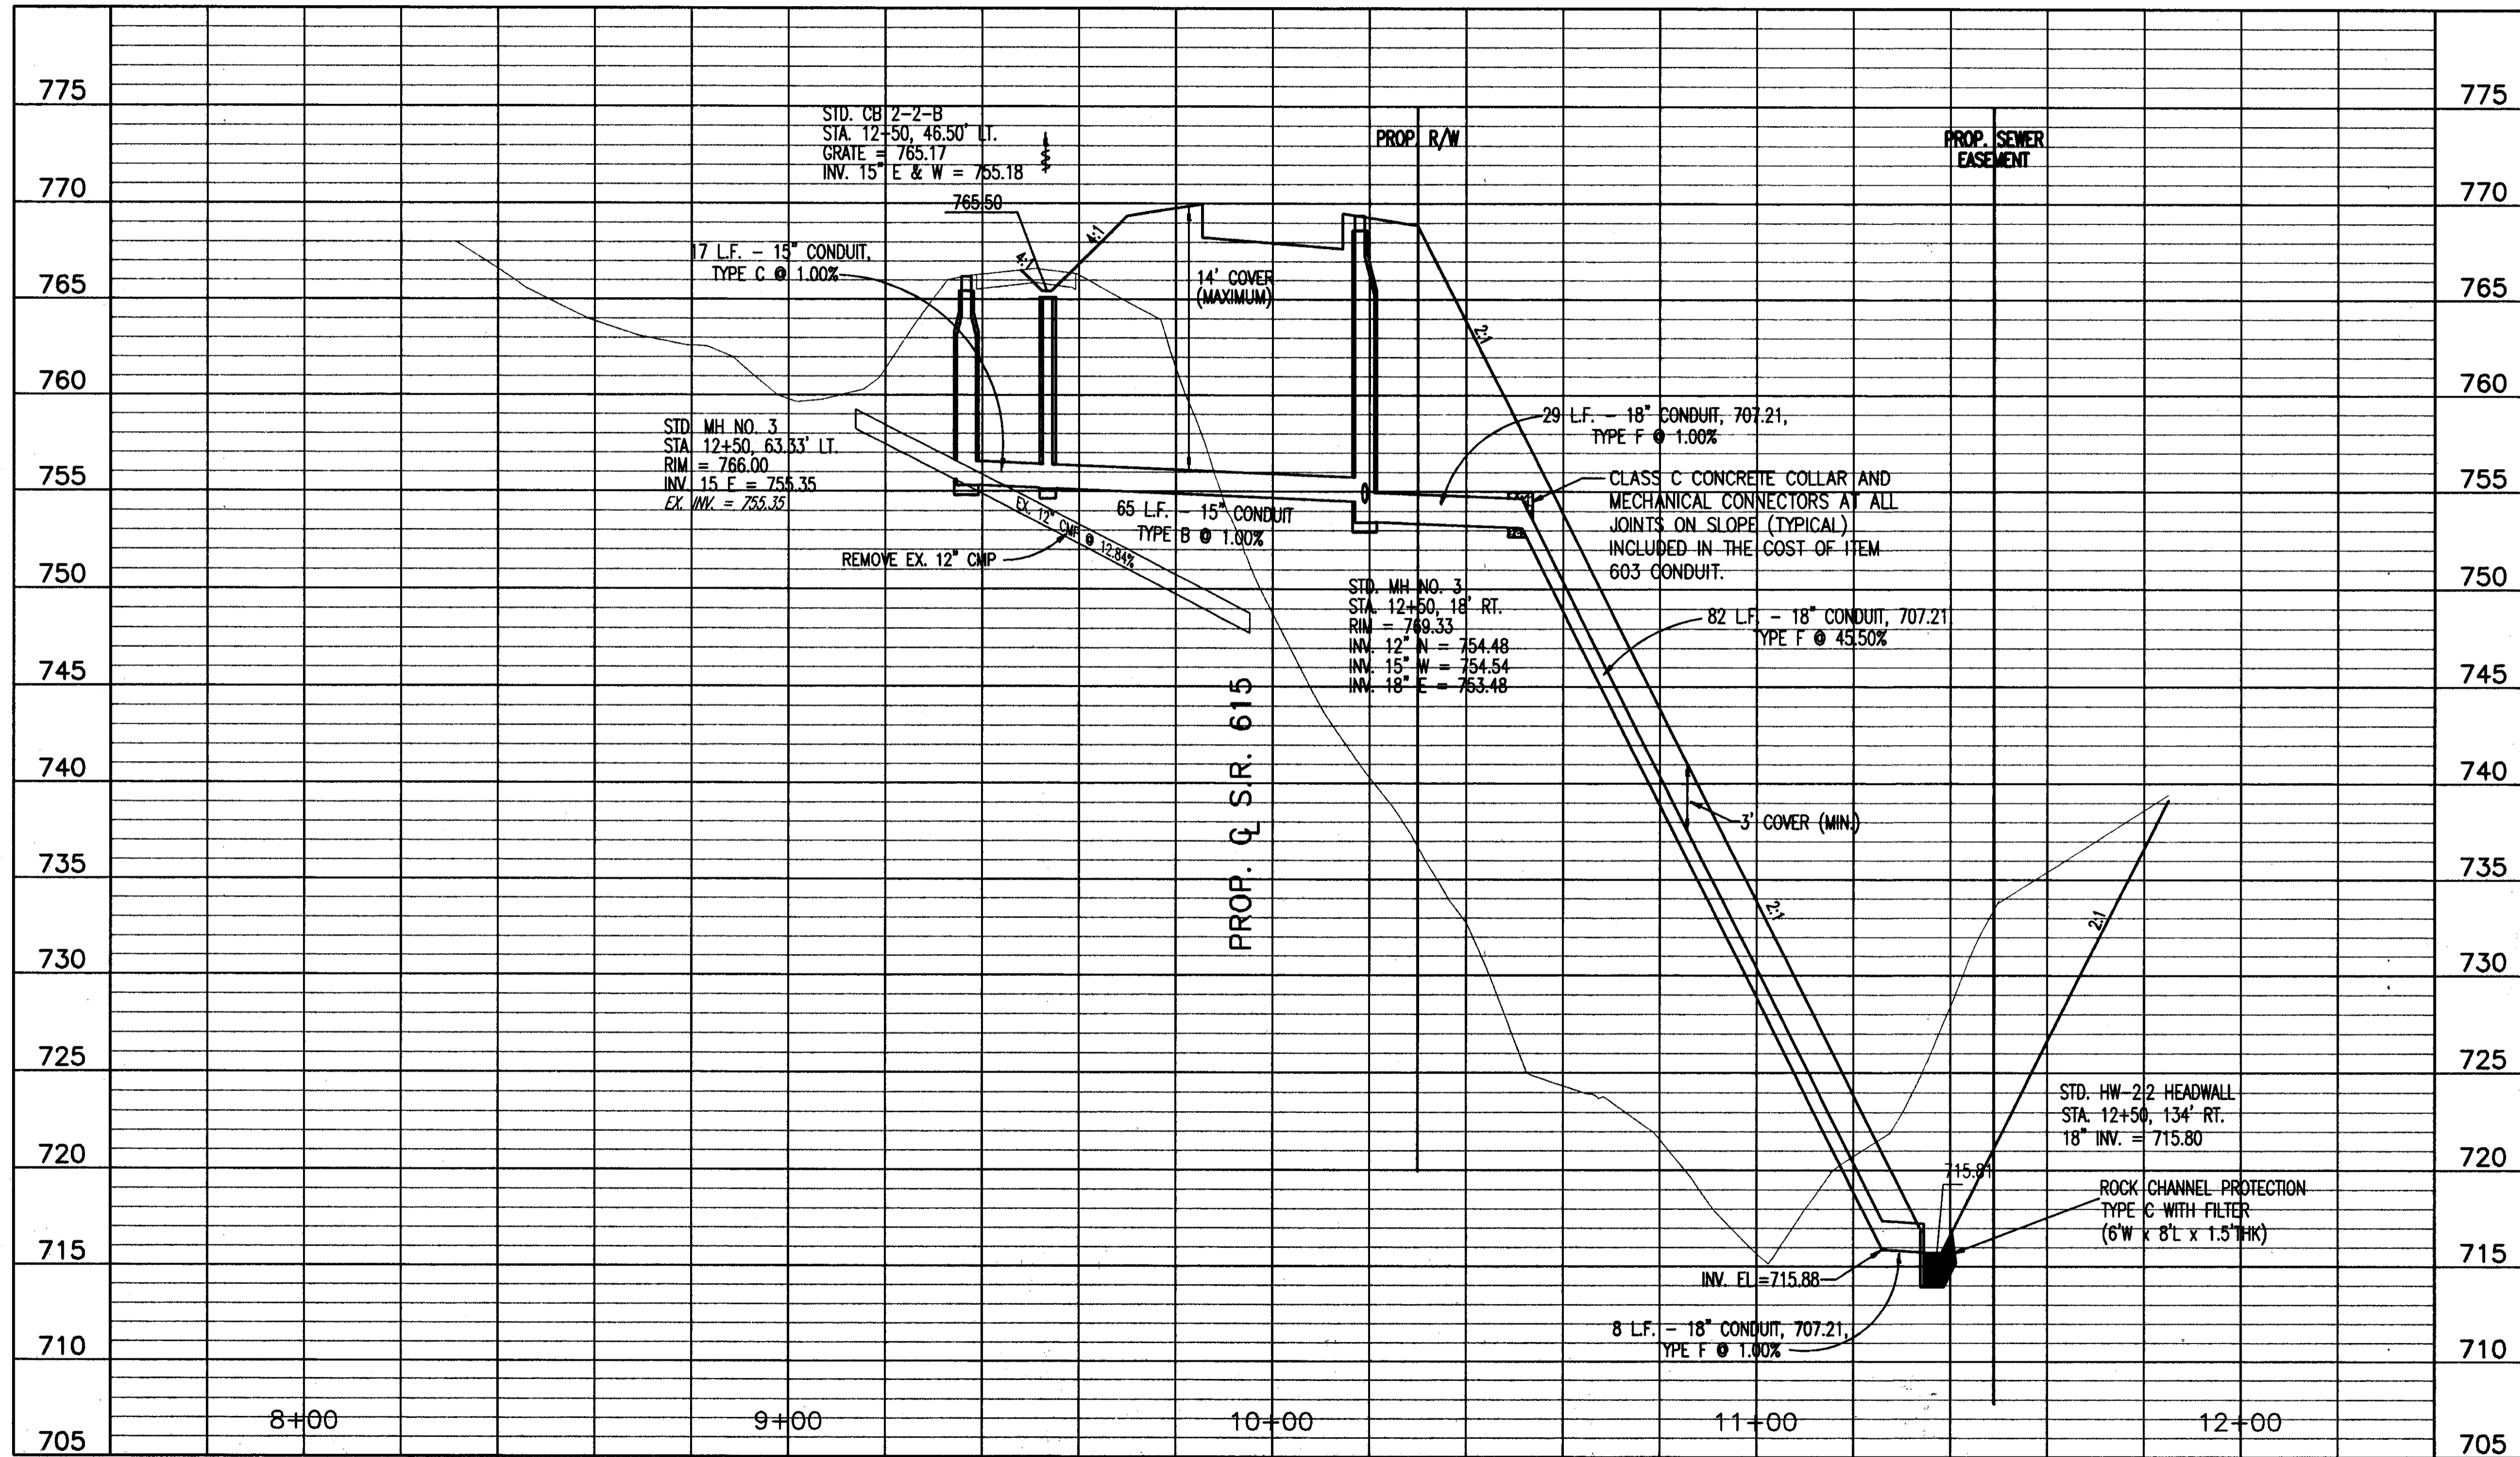

H:\CT\97125\SDSK\7125D702.DWG - PLOT SCALE = 1 : 1

CULVERT DETAIL  
PROFILE STA. 12+50

LAK-IR90/SR615-9.26/1.51

264  
393