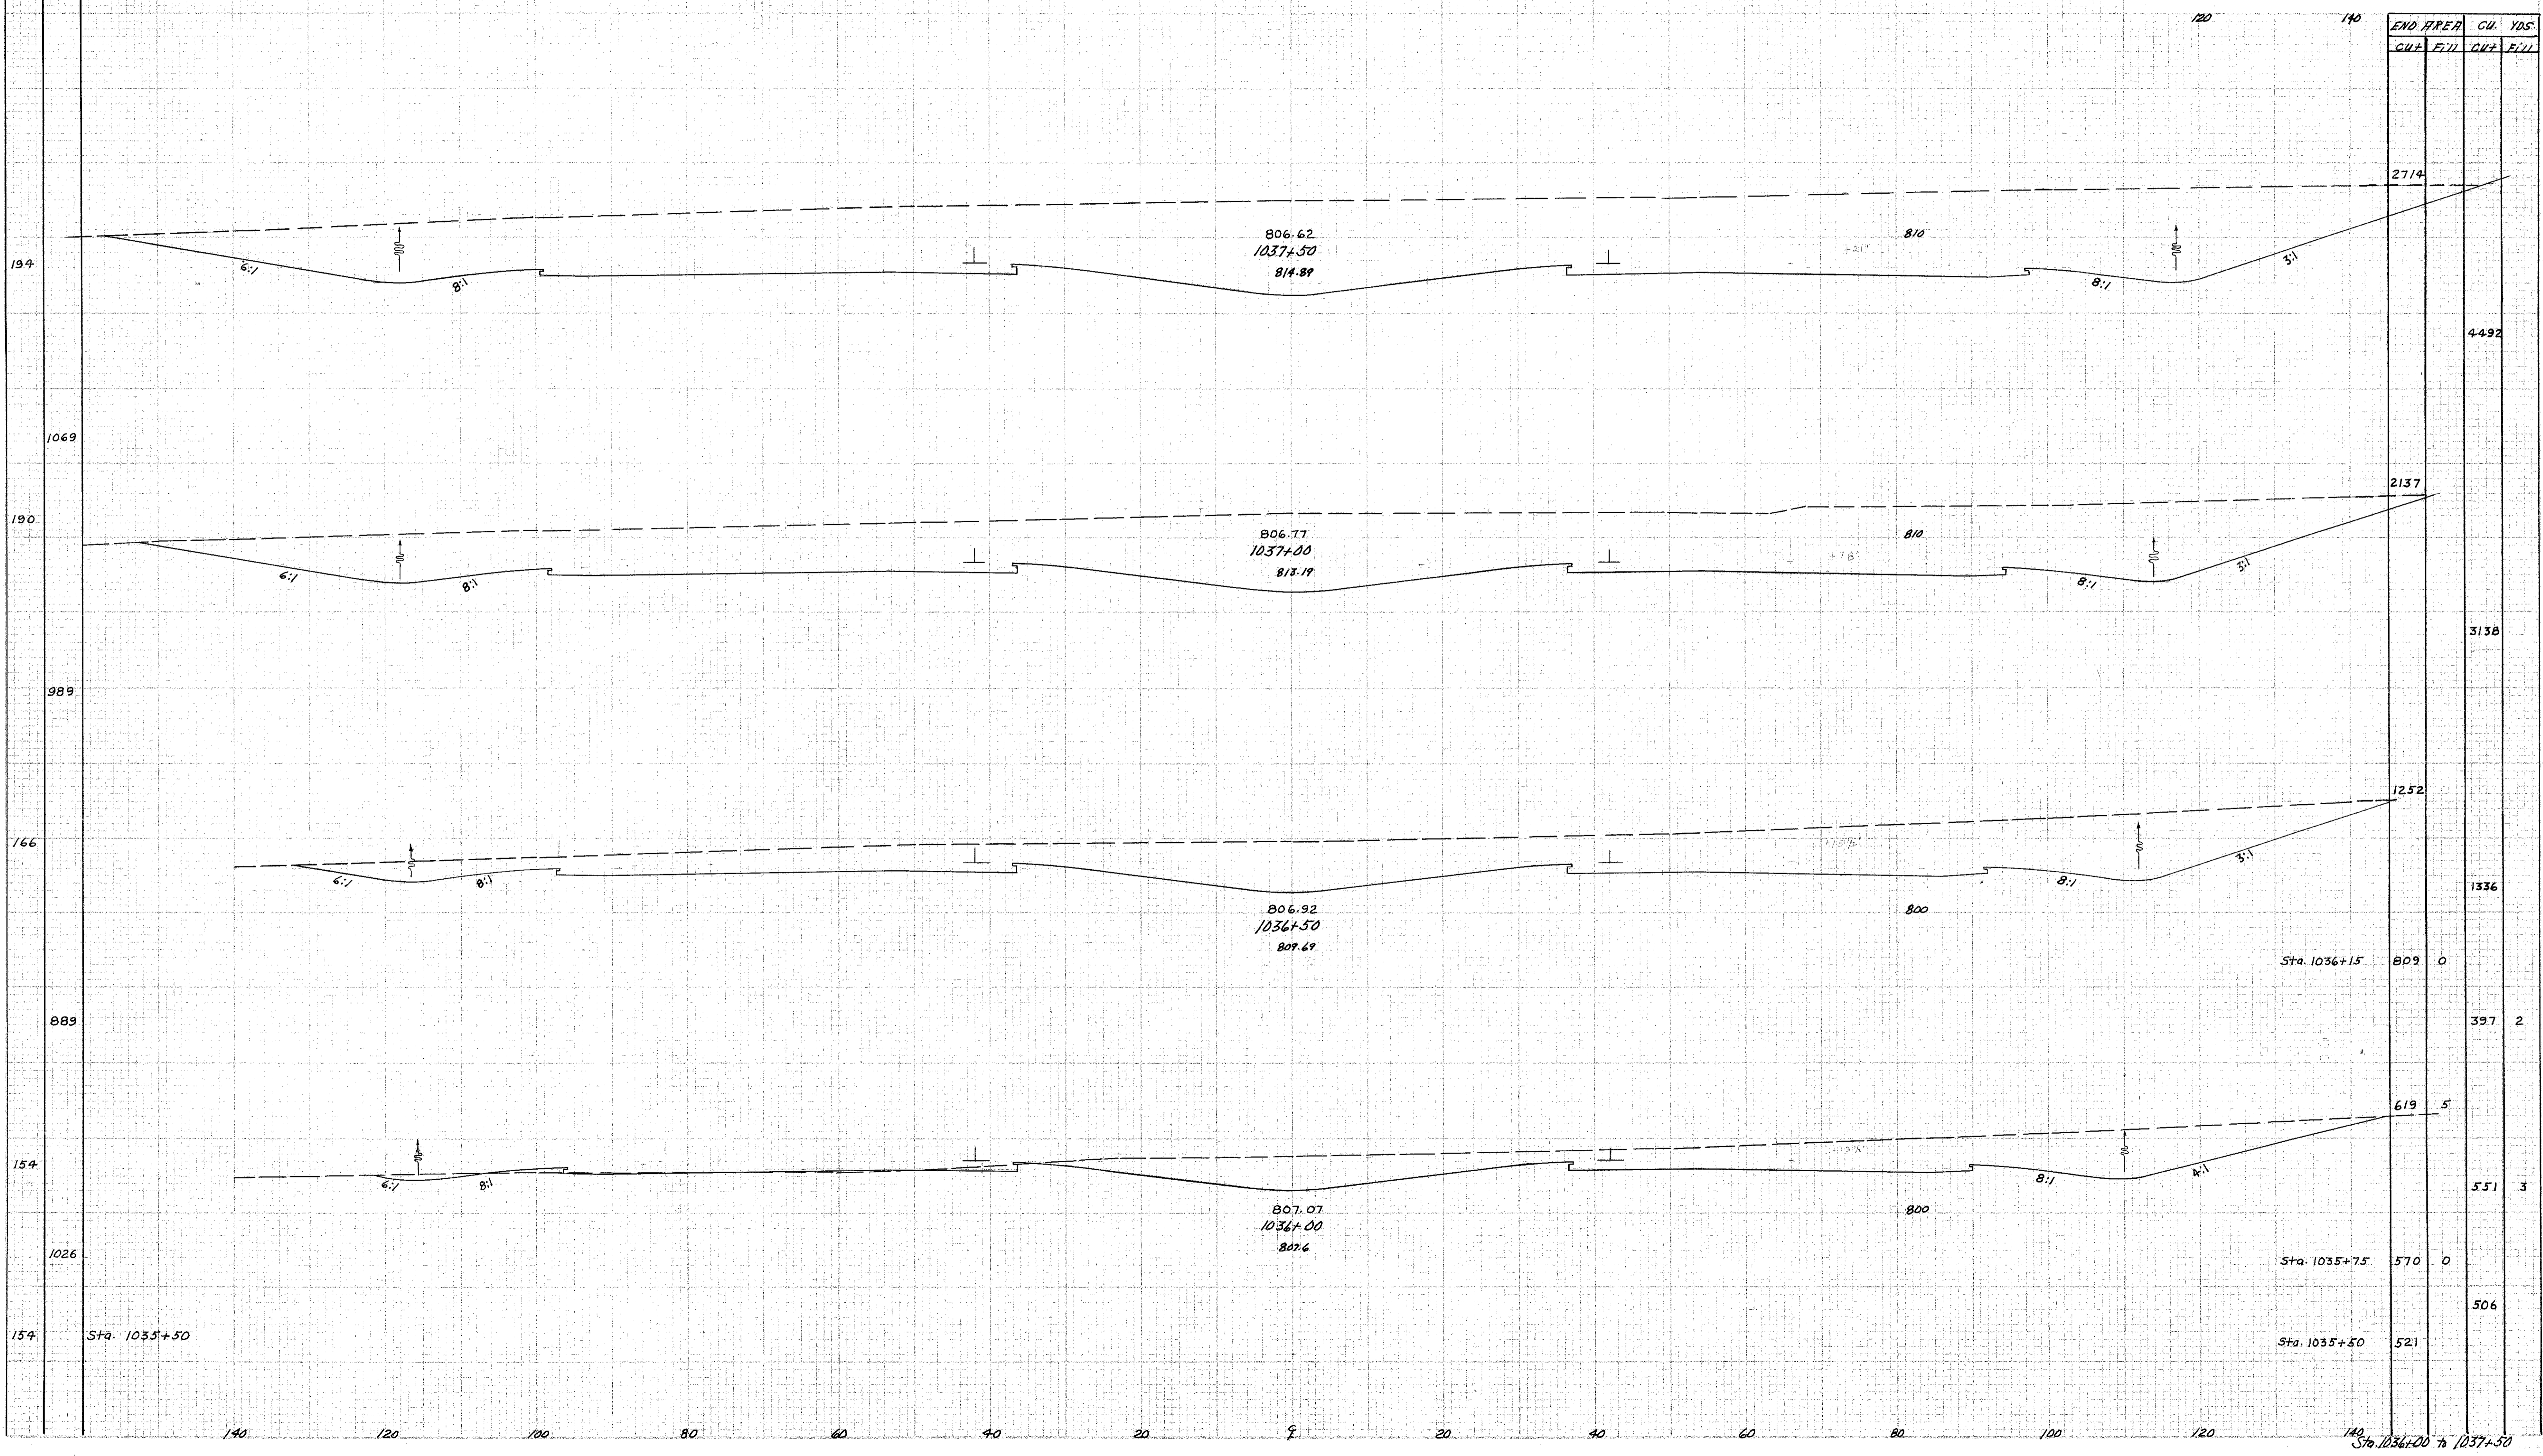

SEEDING
END STA. 140

LAKE COUNTY
LAK-1-22.60

Beck - 21-38
P.S. 2-21-58

Sta. 1036+00 to 1037+50