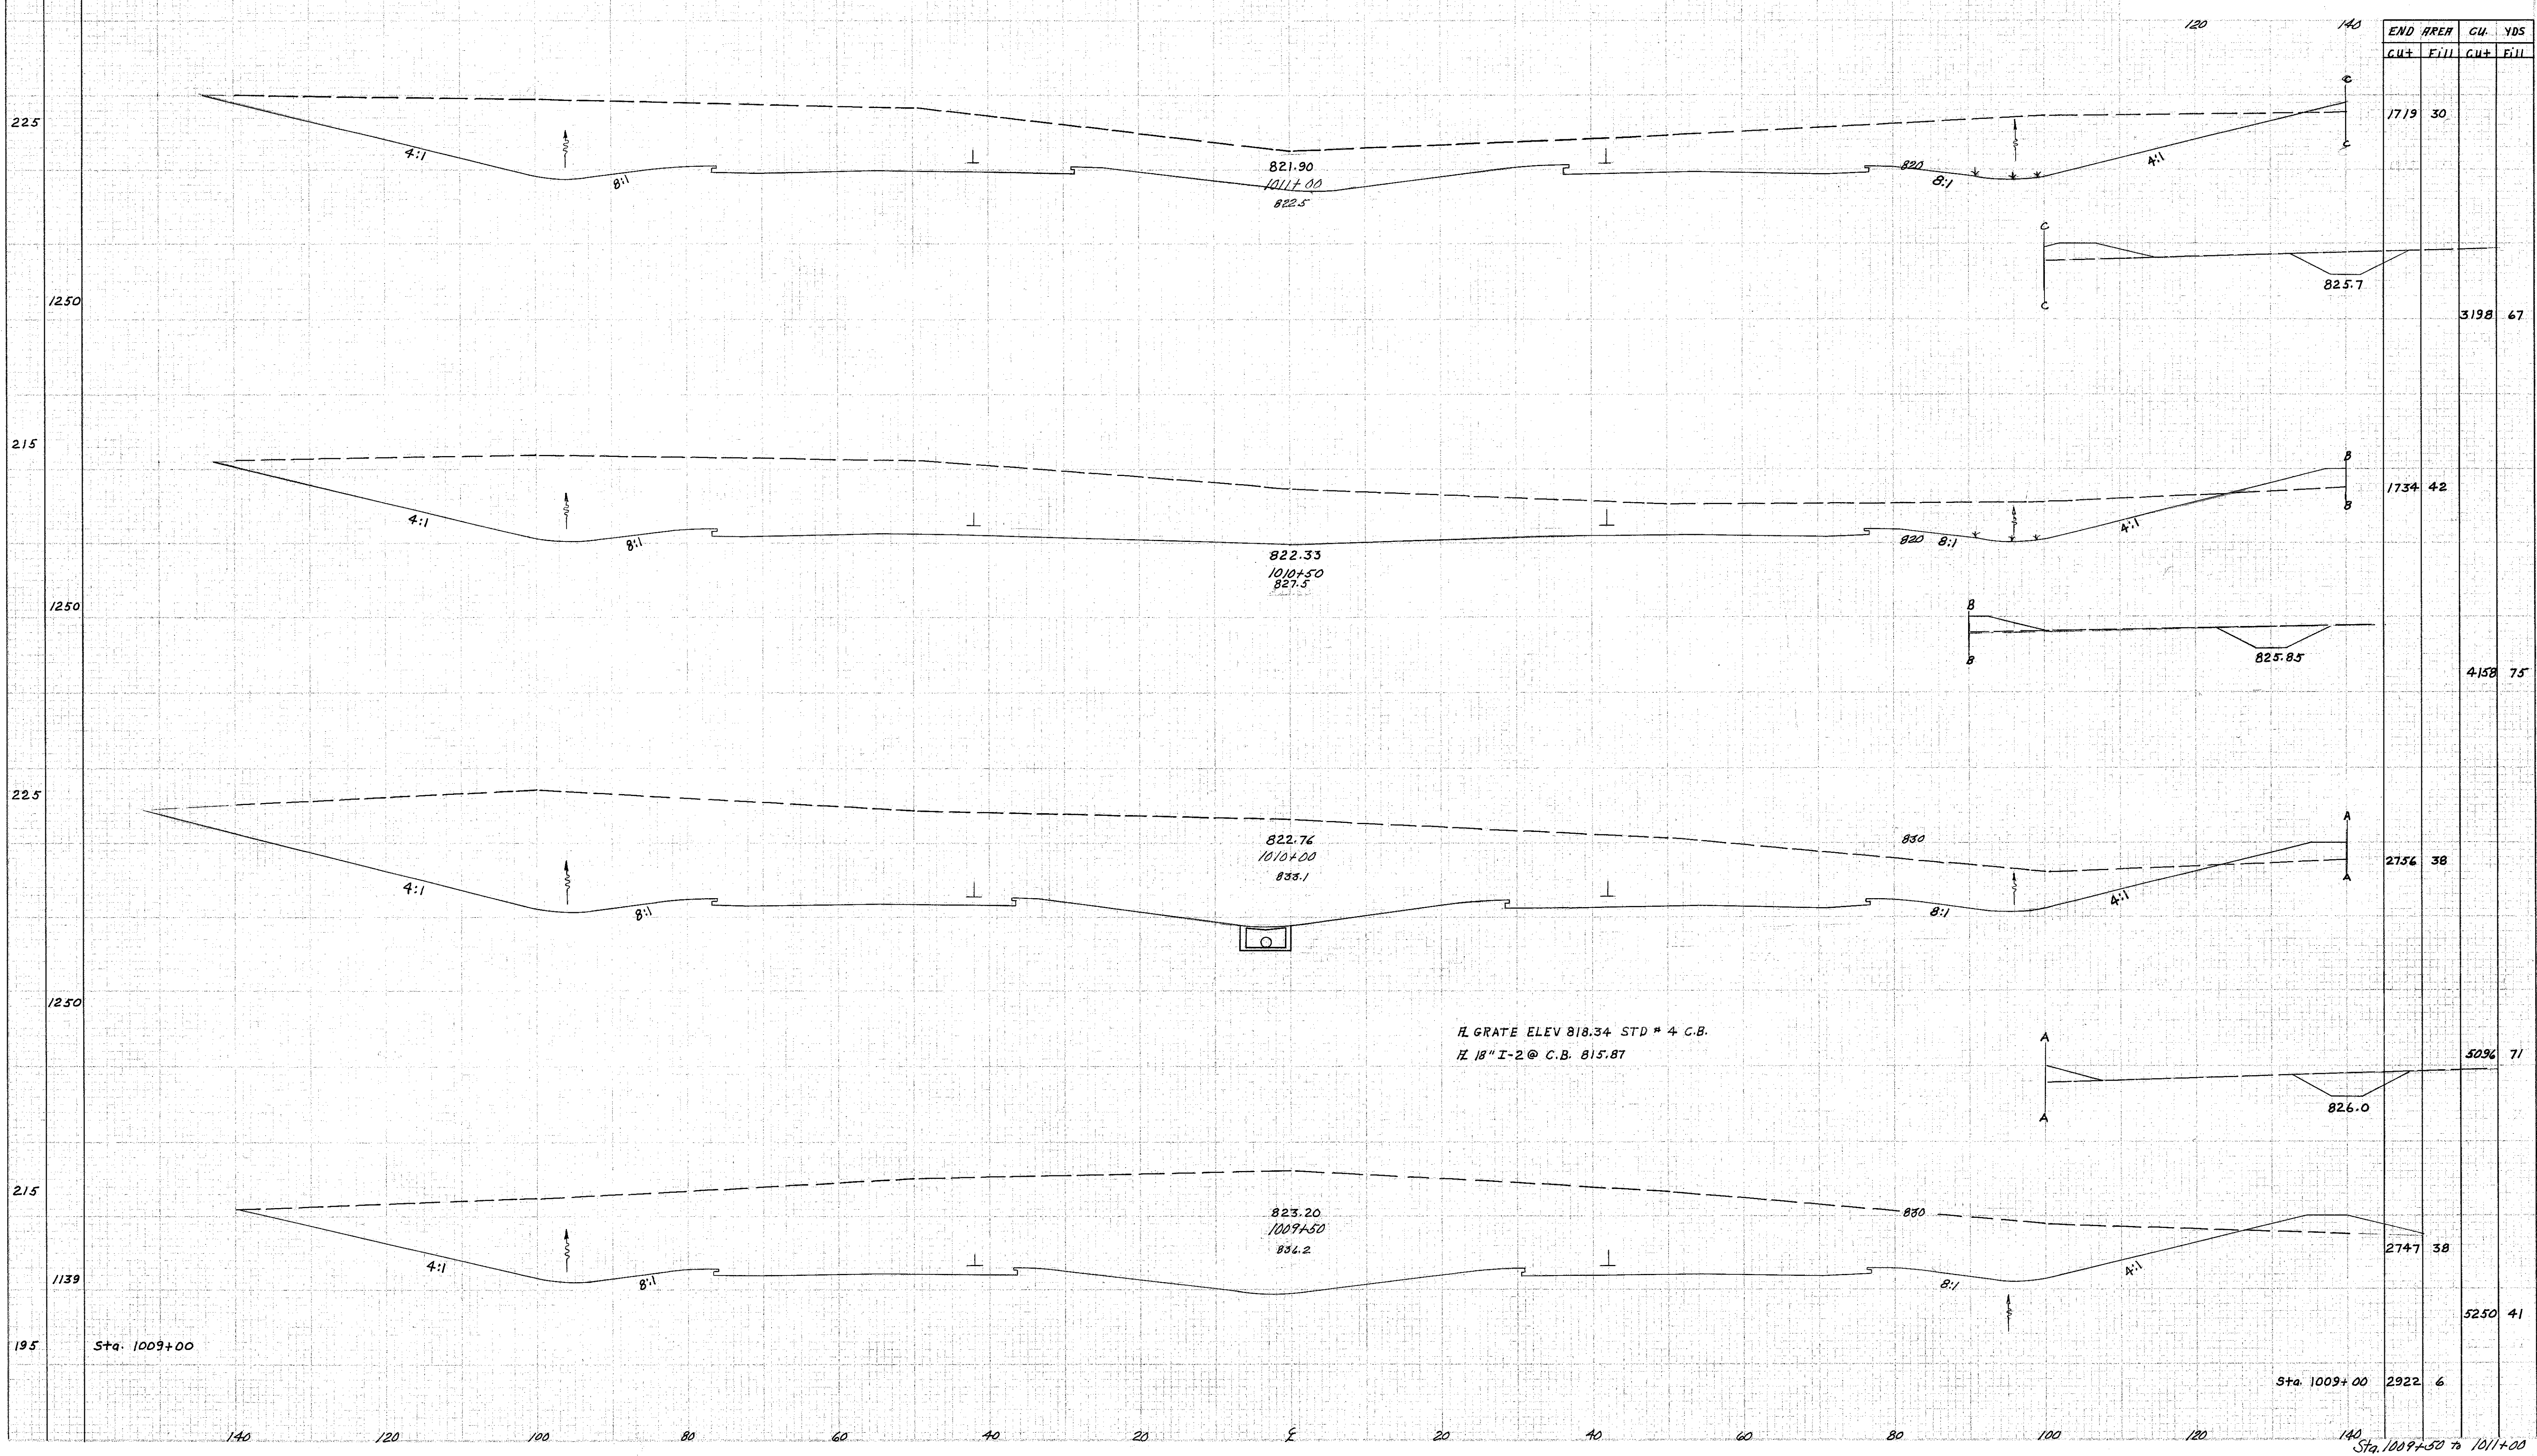

SEEDING
END Sp
WIDTH YRS

Handwritten notes: 11/15/58, Sta. 1009+00, 1:58

Sta. 1009+50 to 1011+00