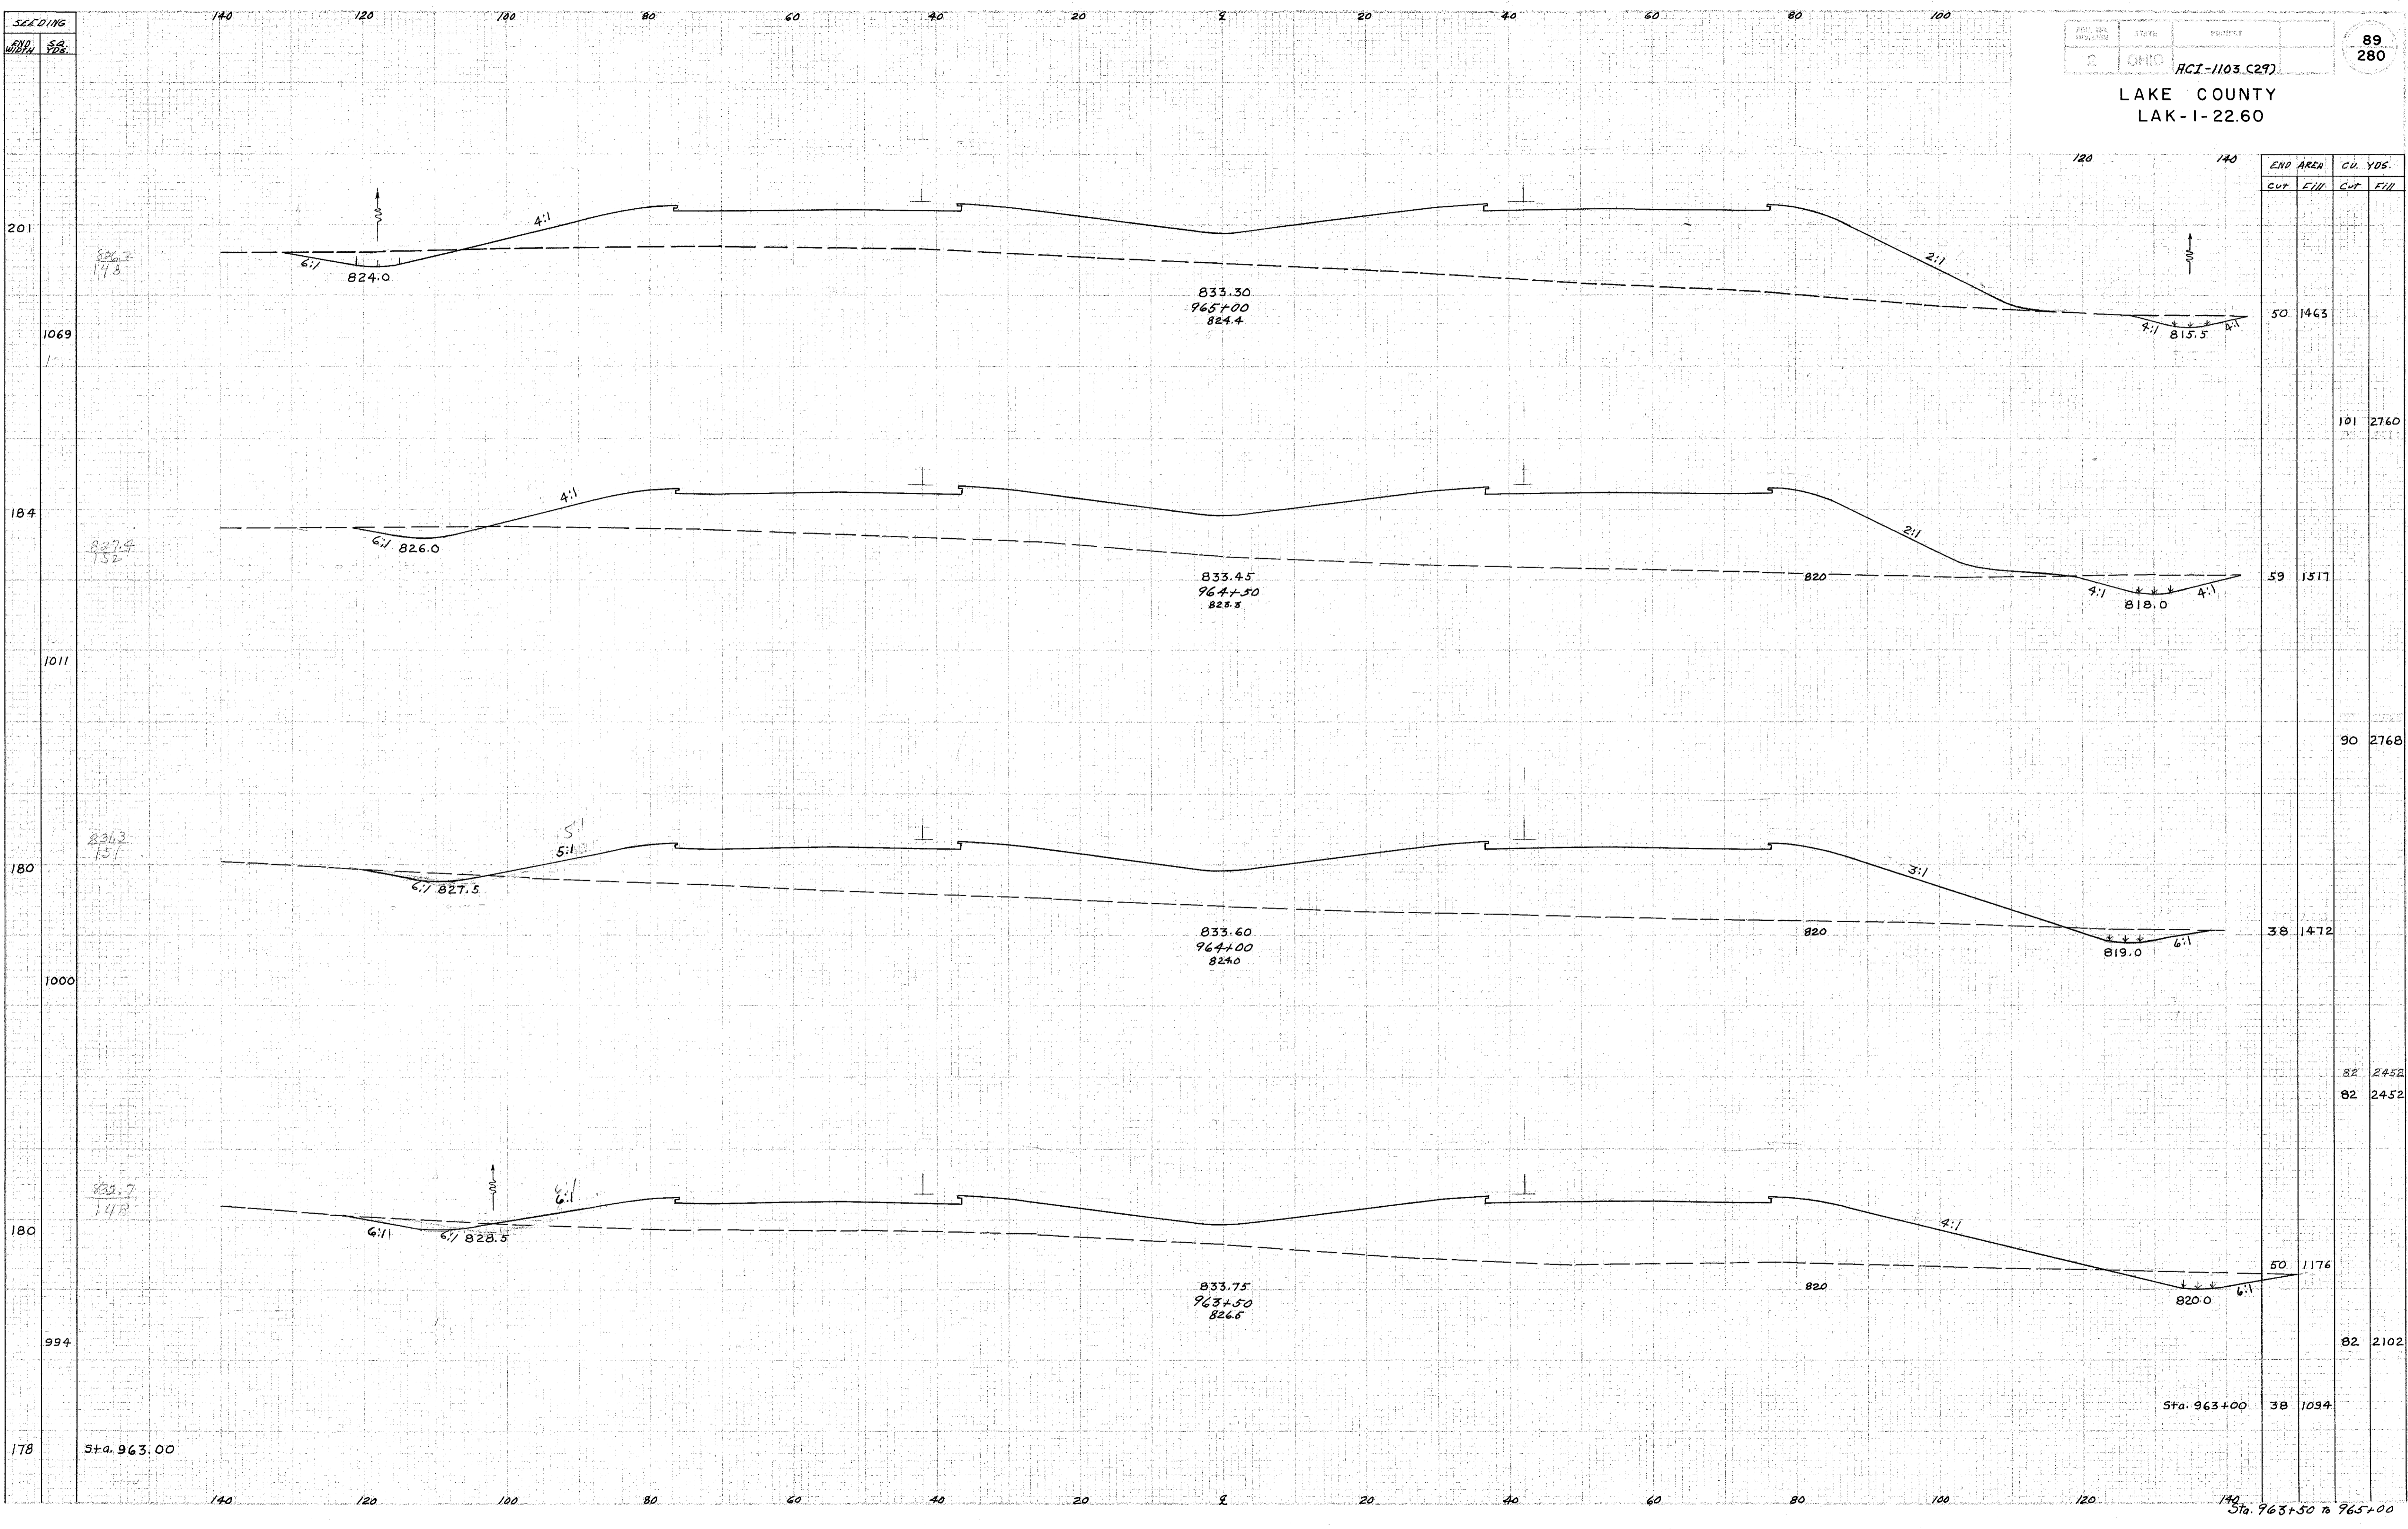

LAKE COUNTY  
LAK-1-22.60

10-12-58  
10-12-58  
10-12-58

Sta. 963+50 to 965+00