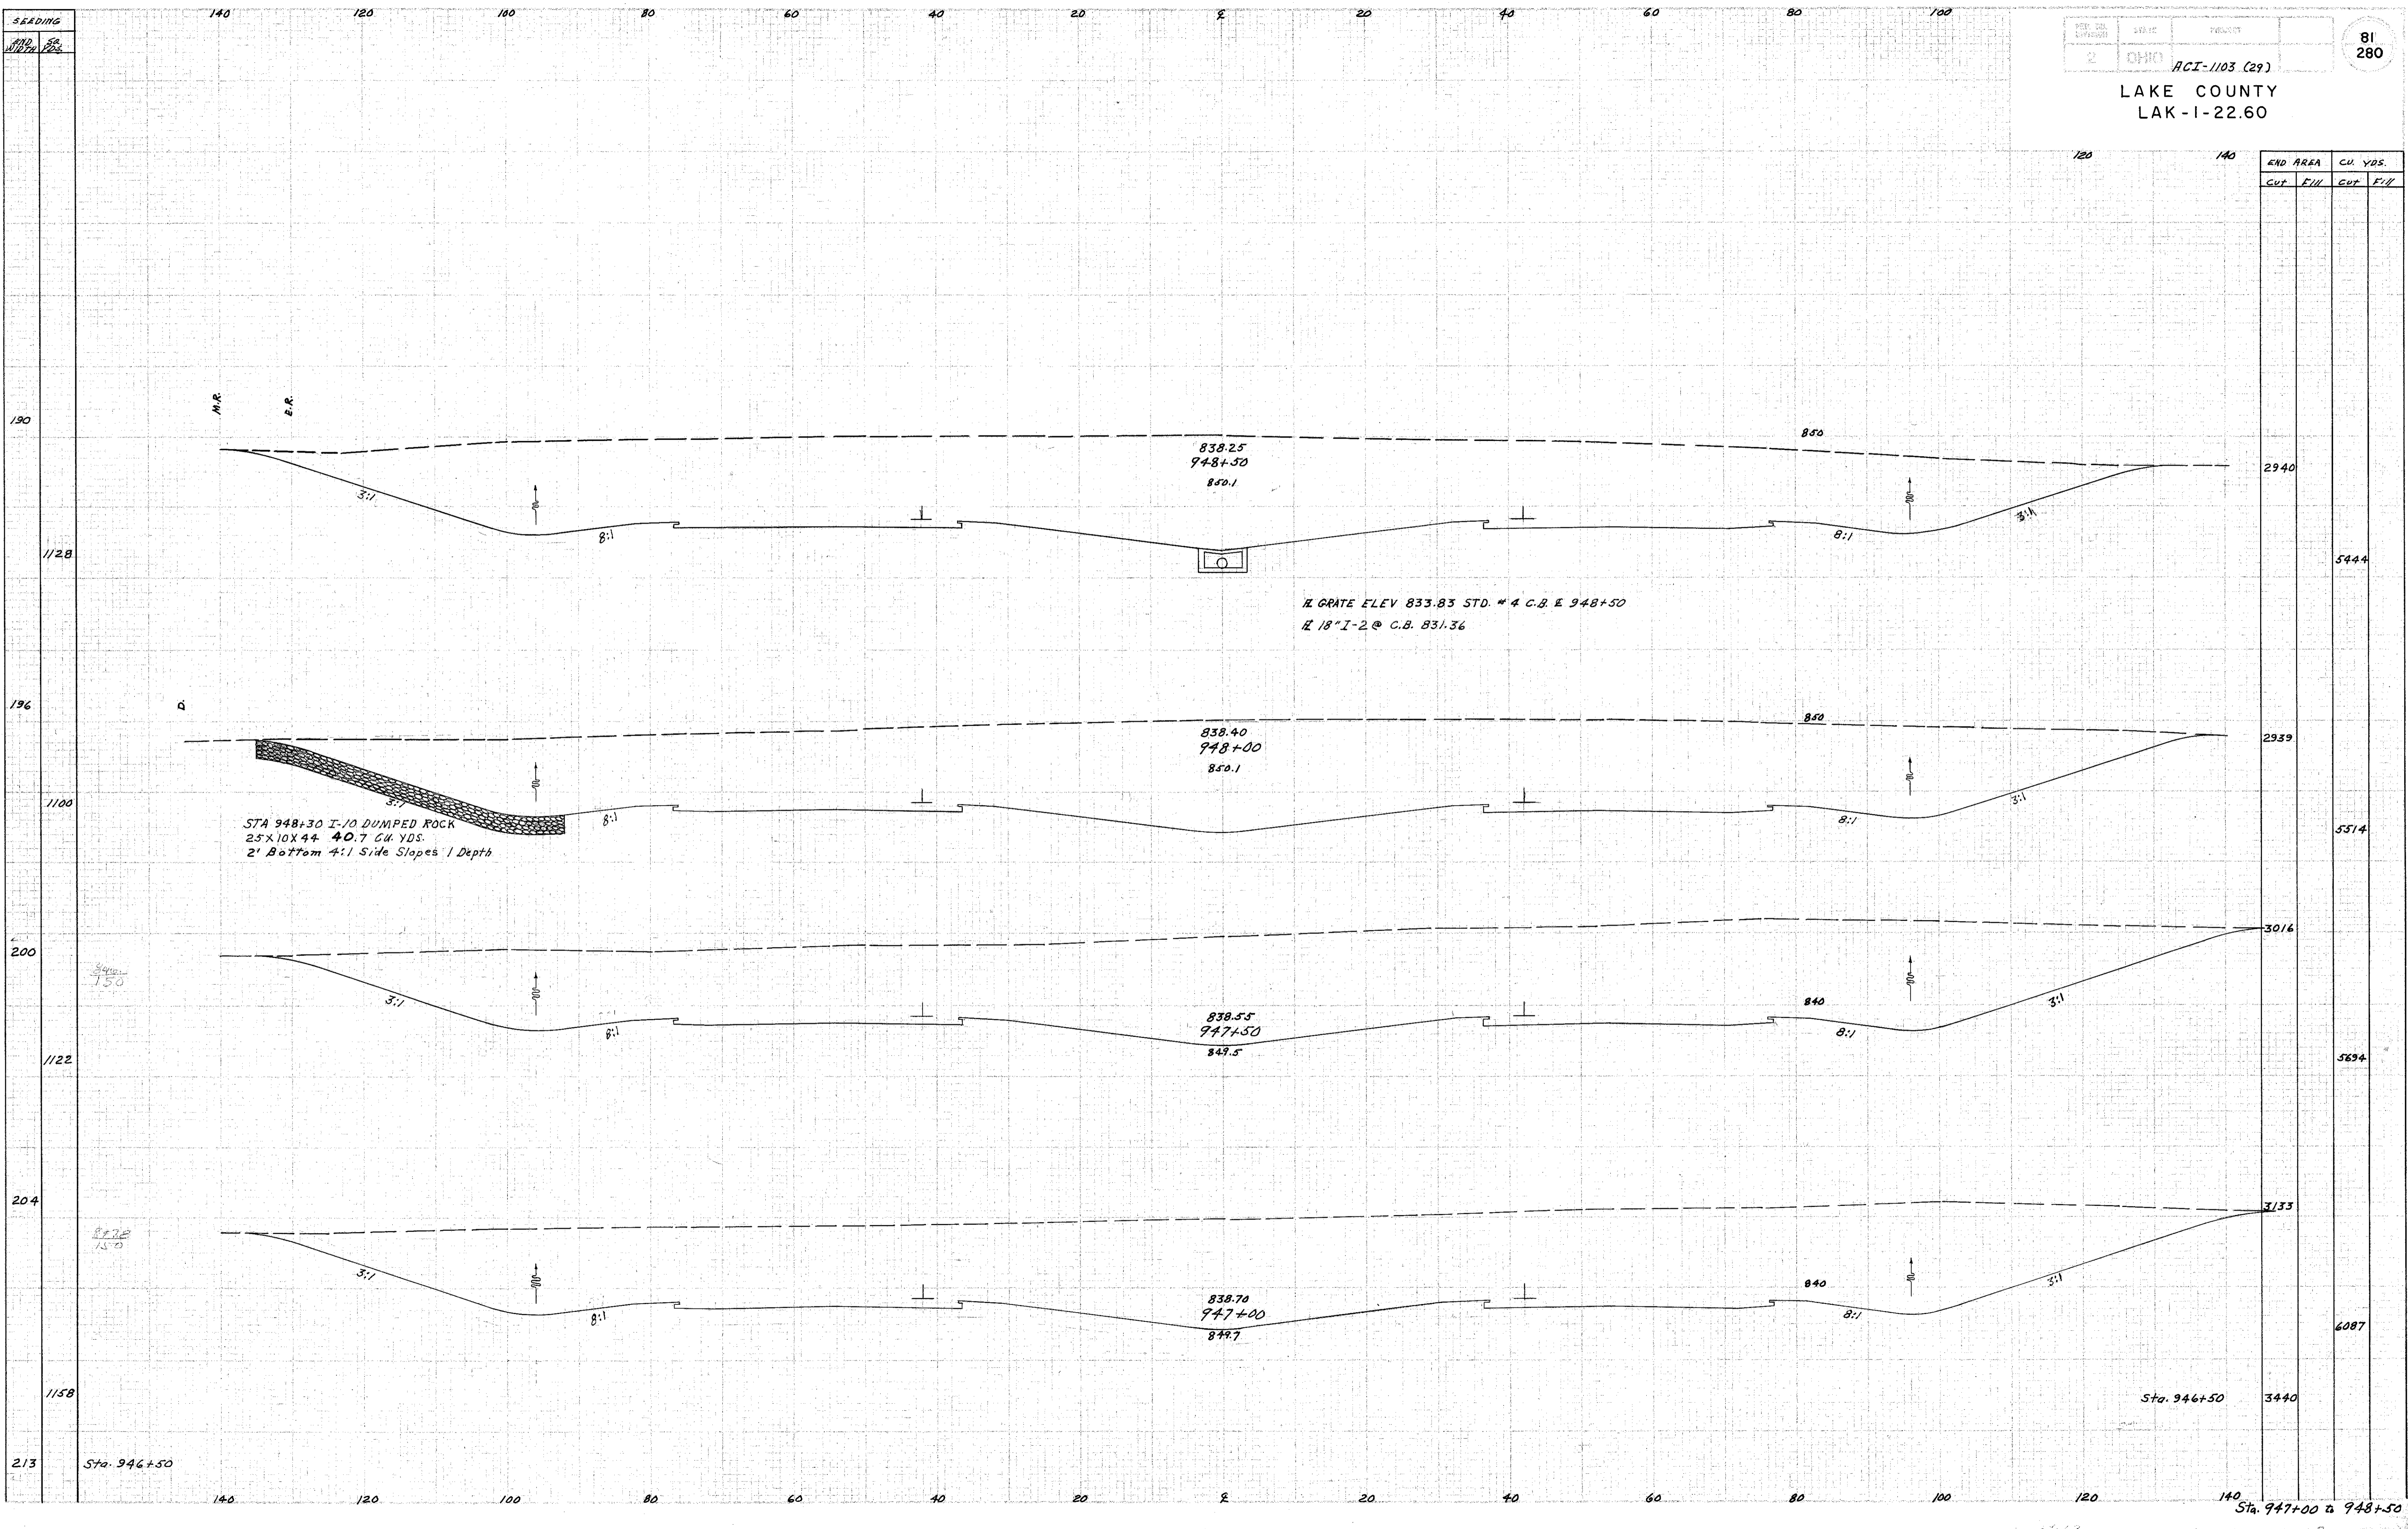

LAKE COUNTY
LAK-I-22.60

2/20/50
 2/20/50
 2/20/50