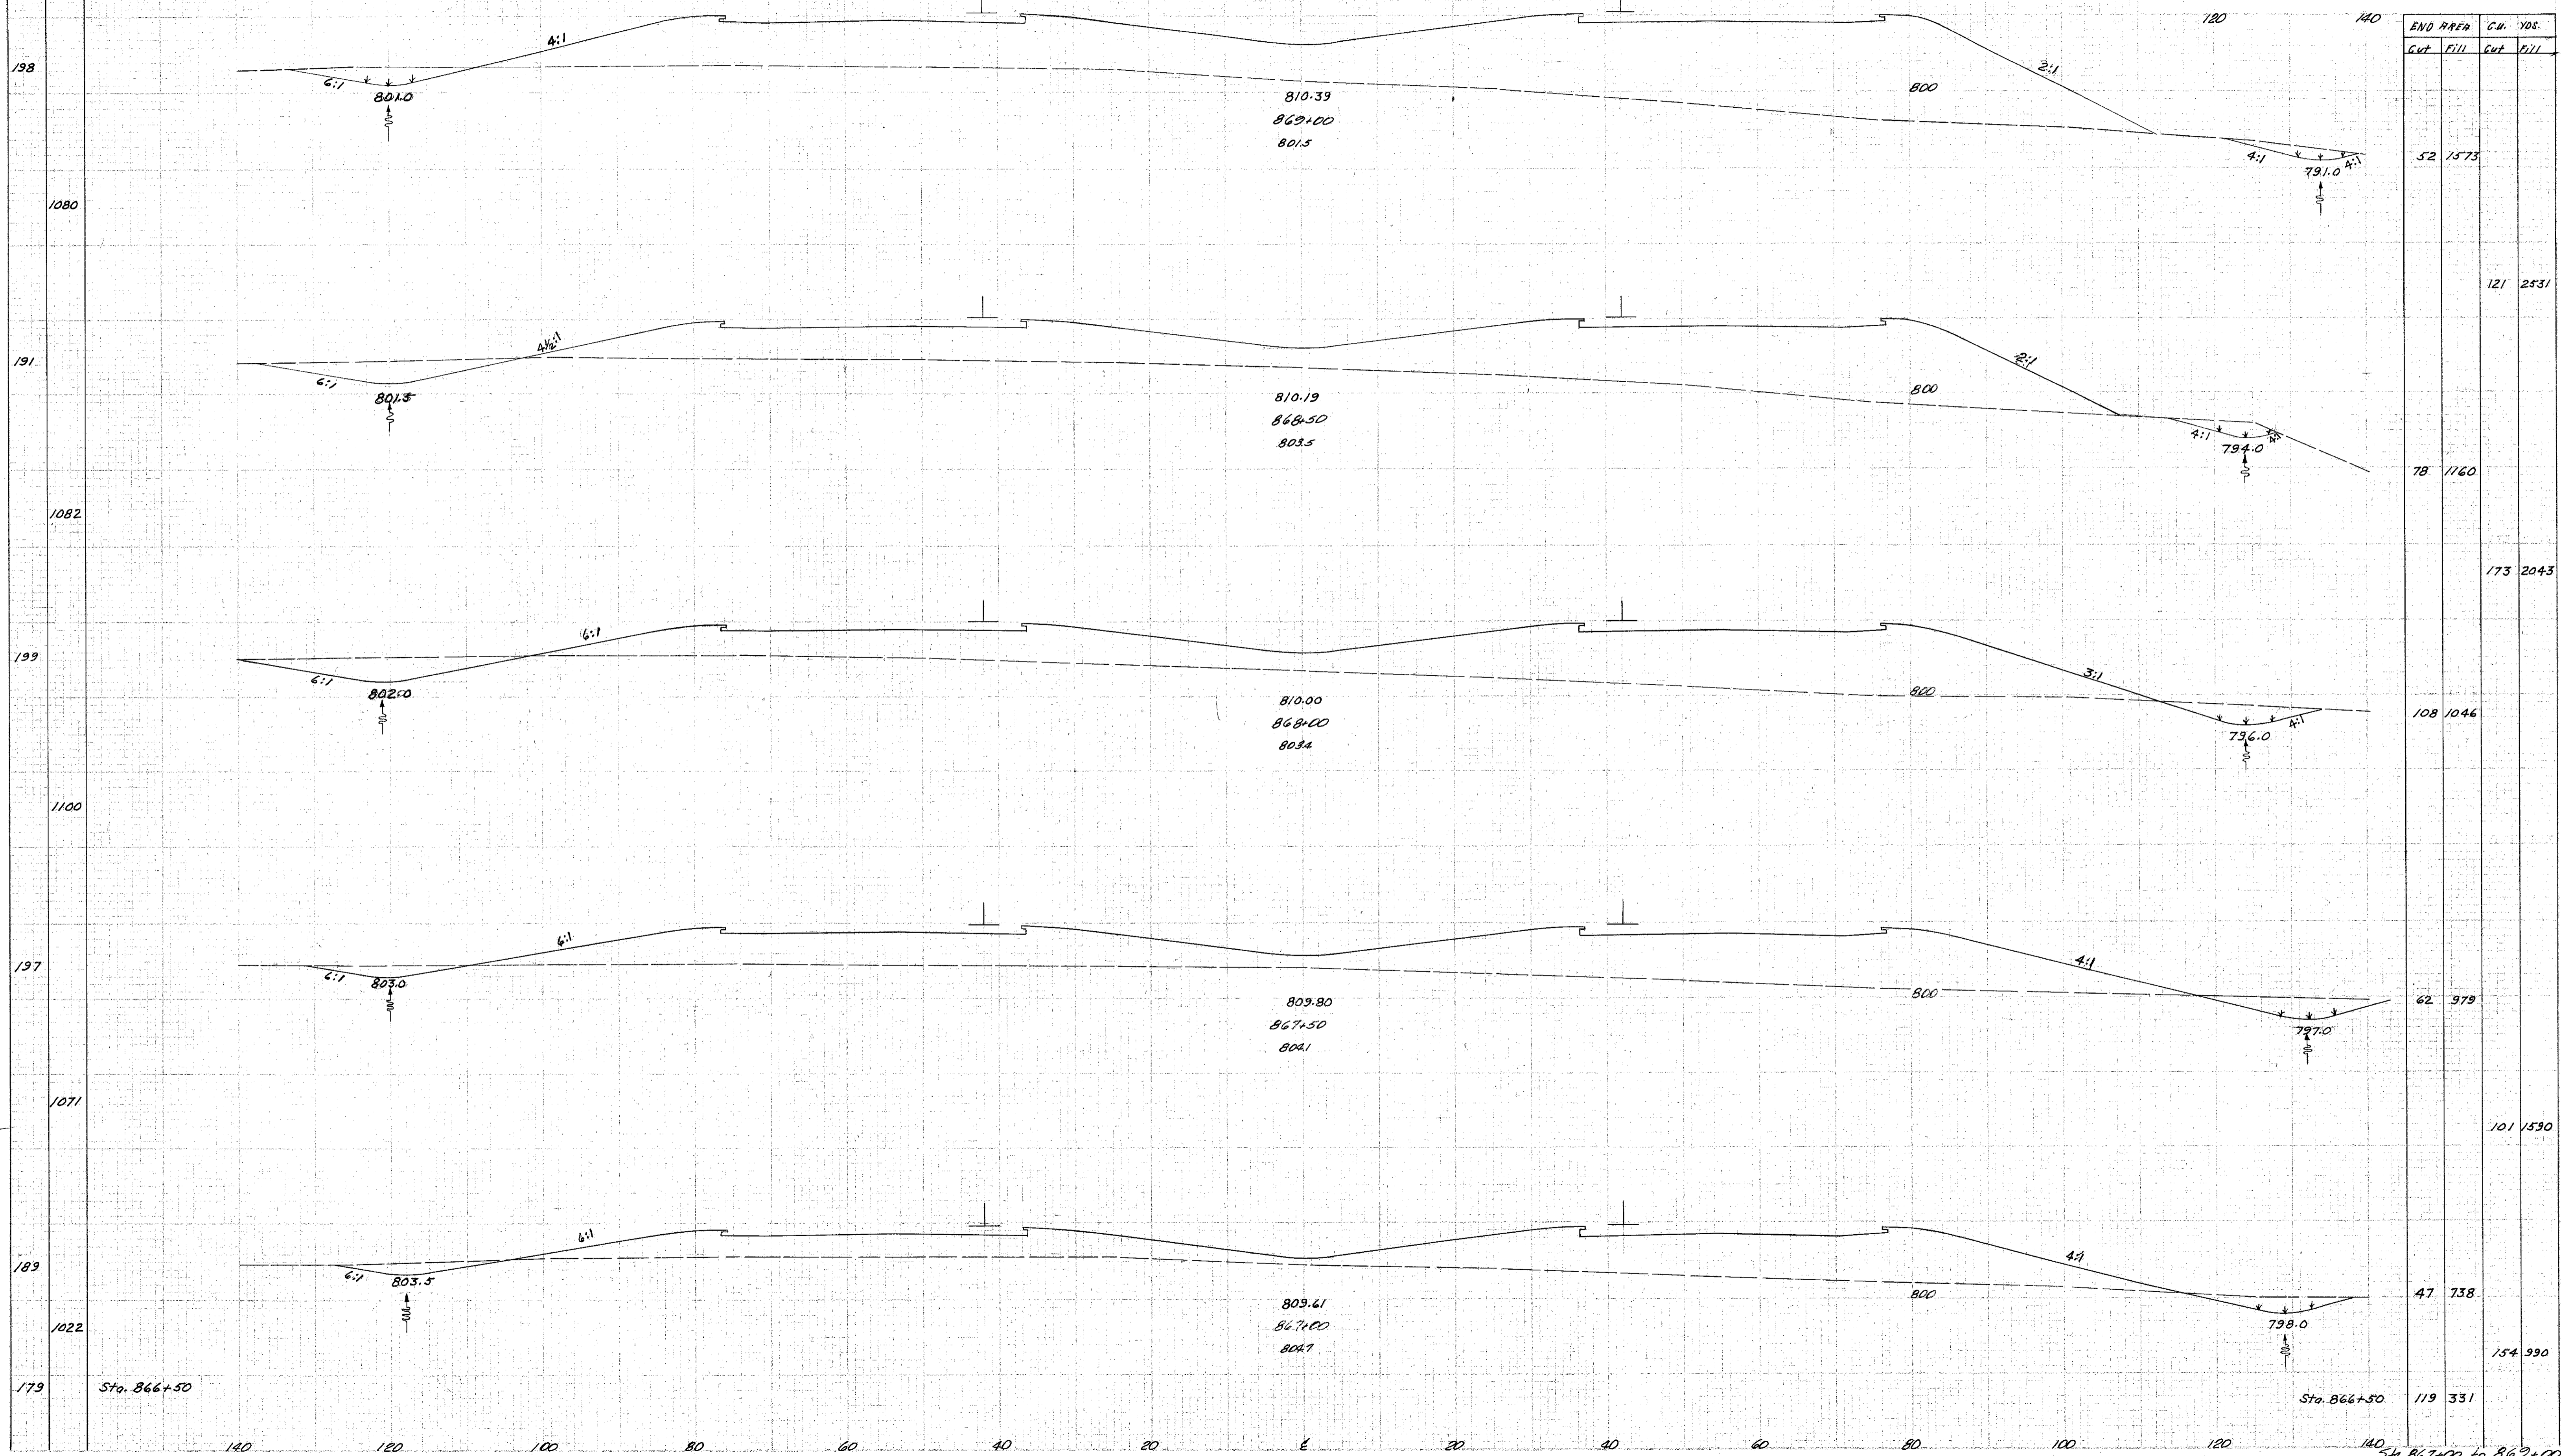

SEEDING

END WEATH. SA. YRS.

LAKE COUNTY LAK-1-22.60

Rev
4-30-58

Sta. 866+50

Sta. 866+50

Sta. 867+00 to 869+00