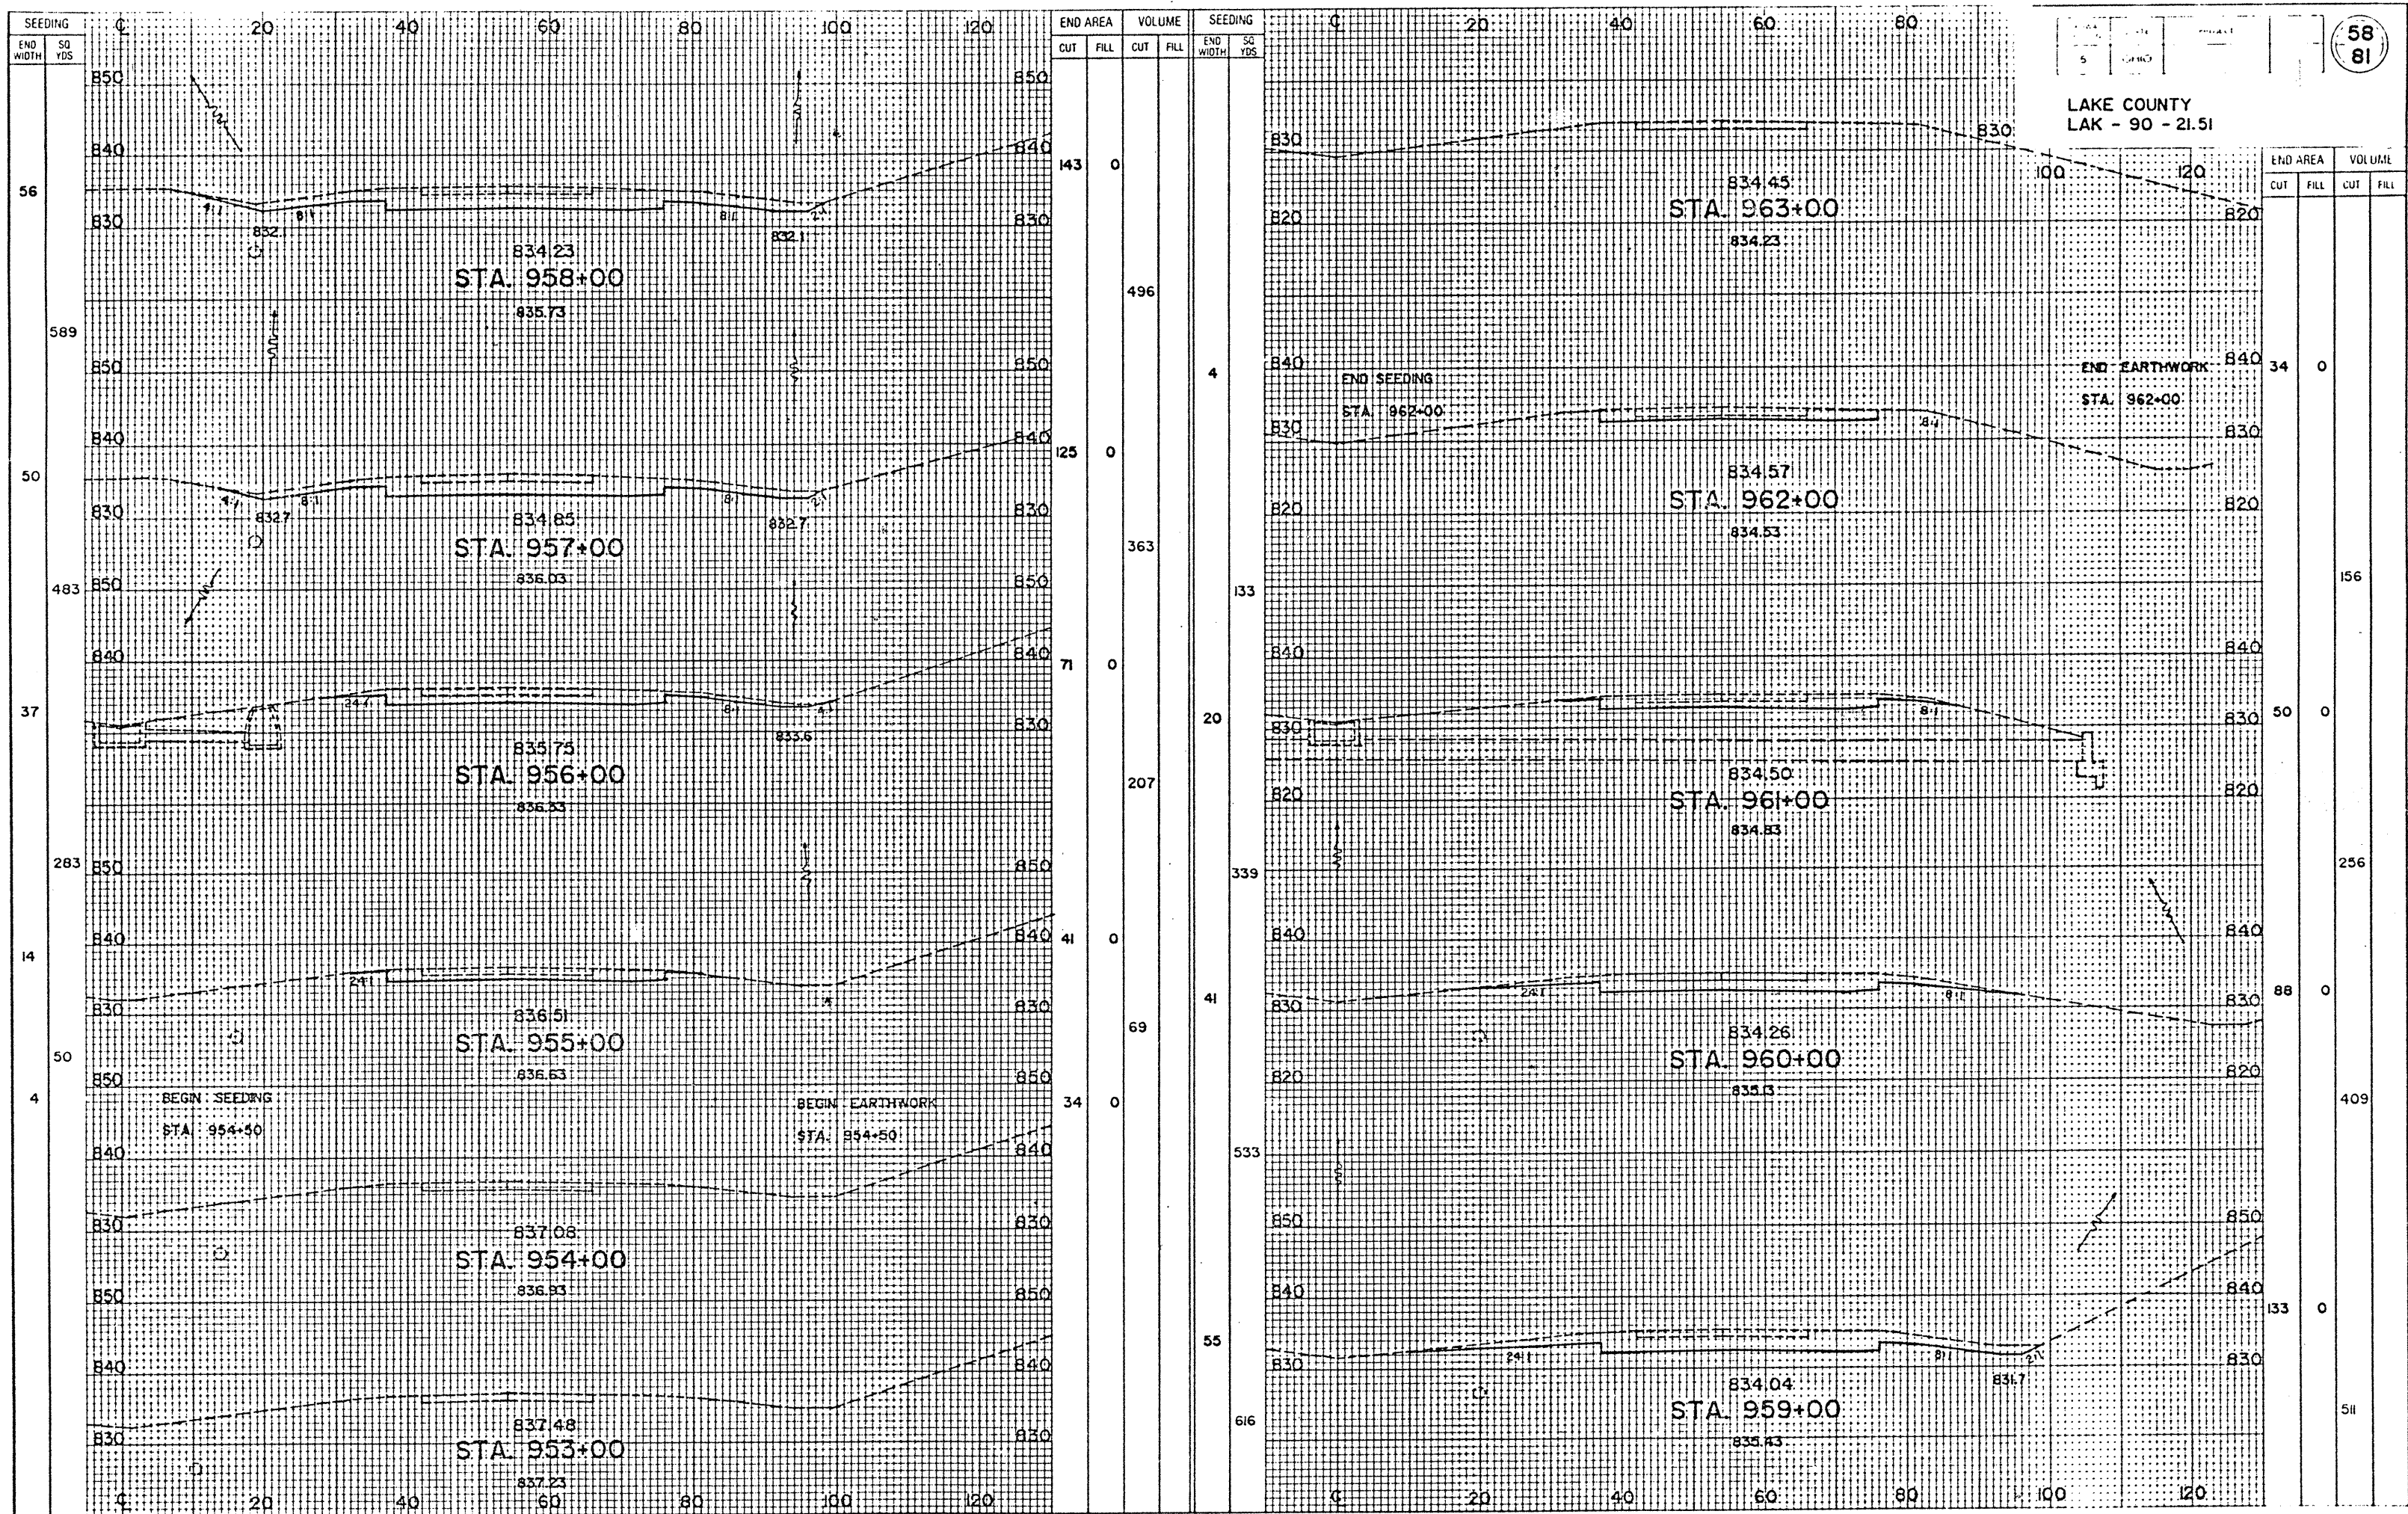

LAKE COUNTY
LAK - 90 - 21.51

I-90 EASTBOUND - STA. 953+00 TO STA. 963+00