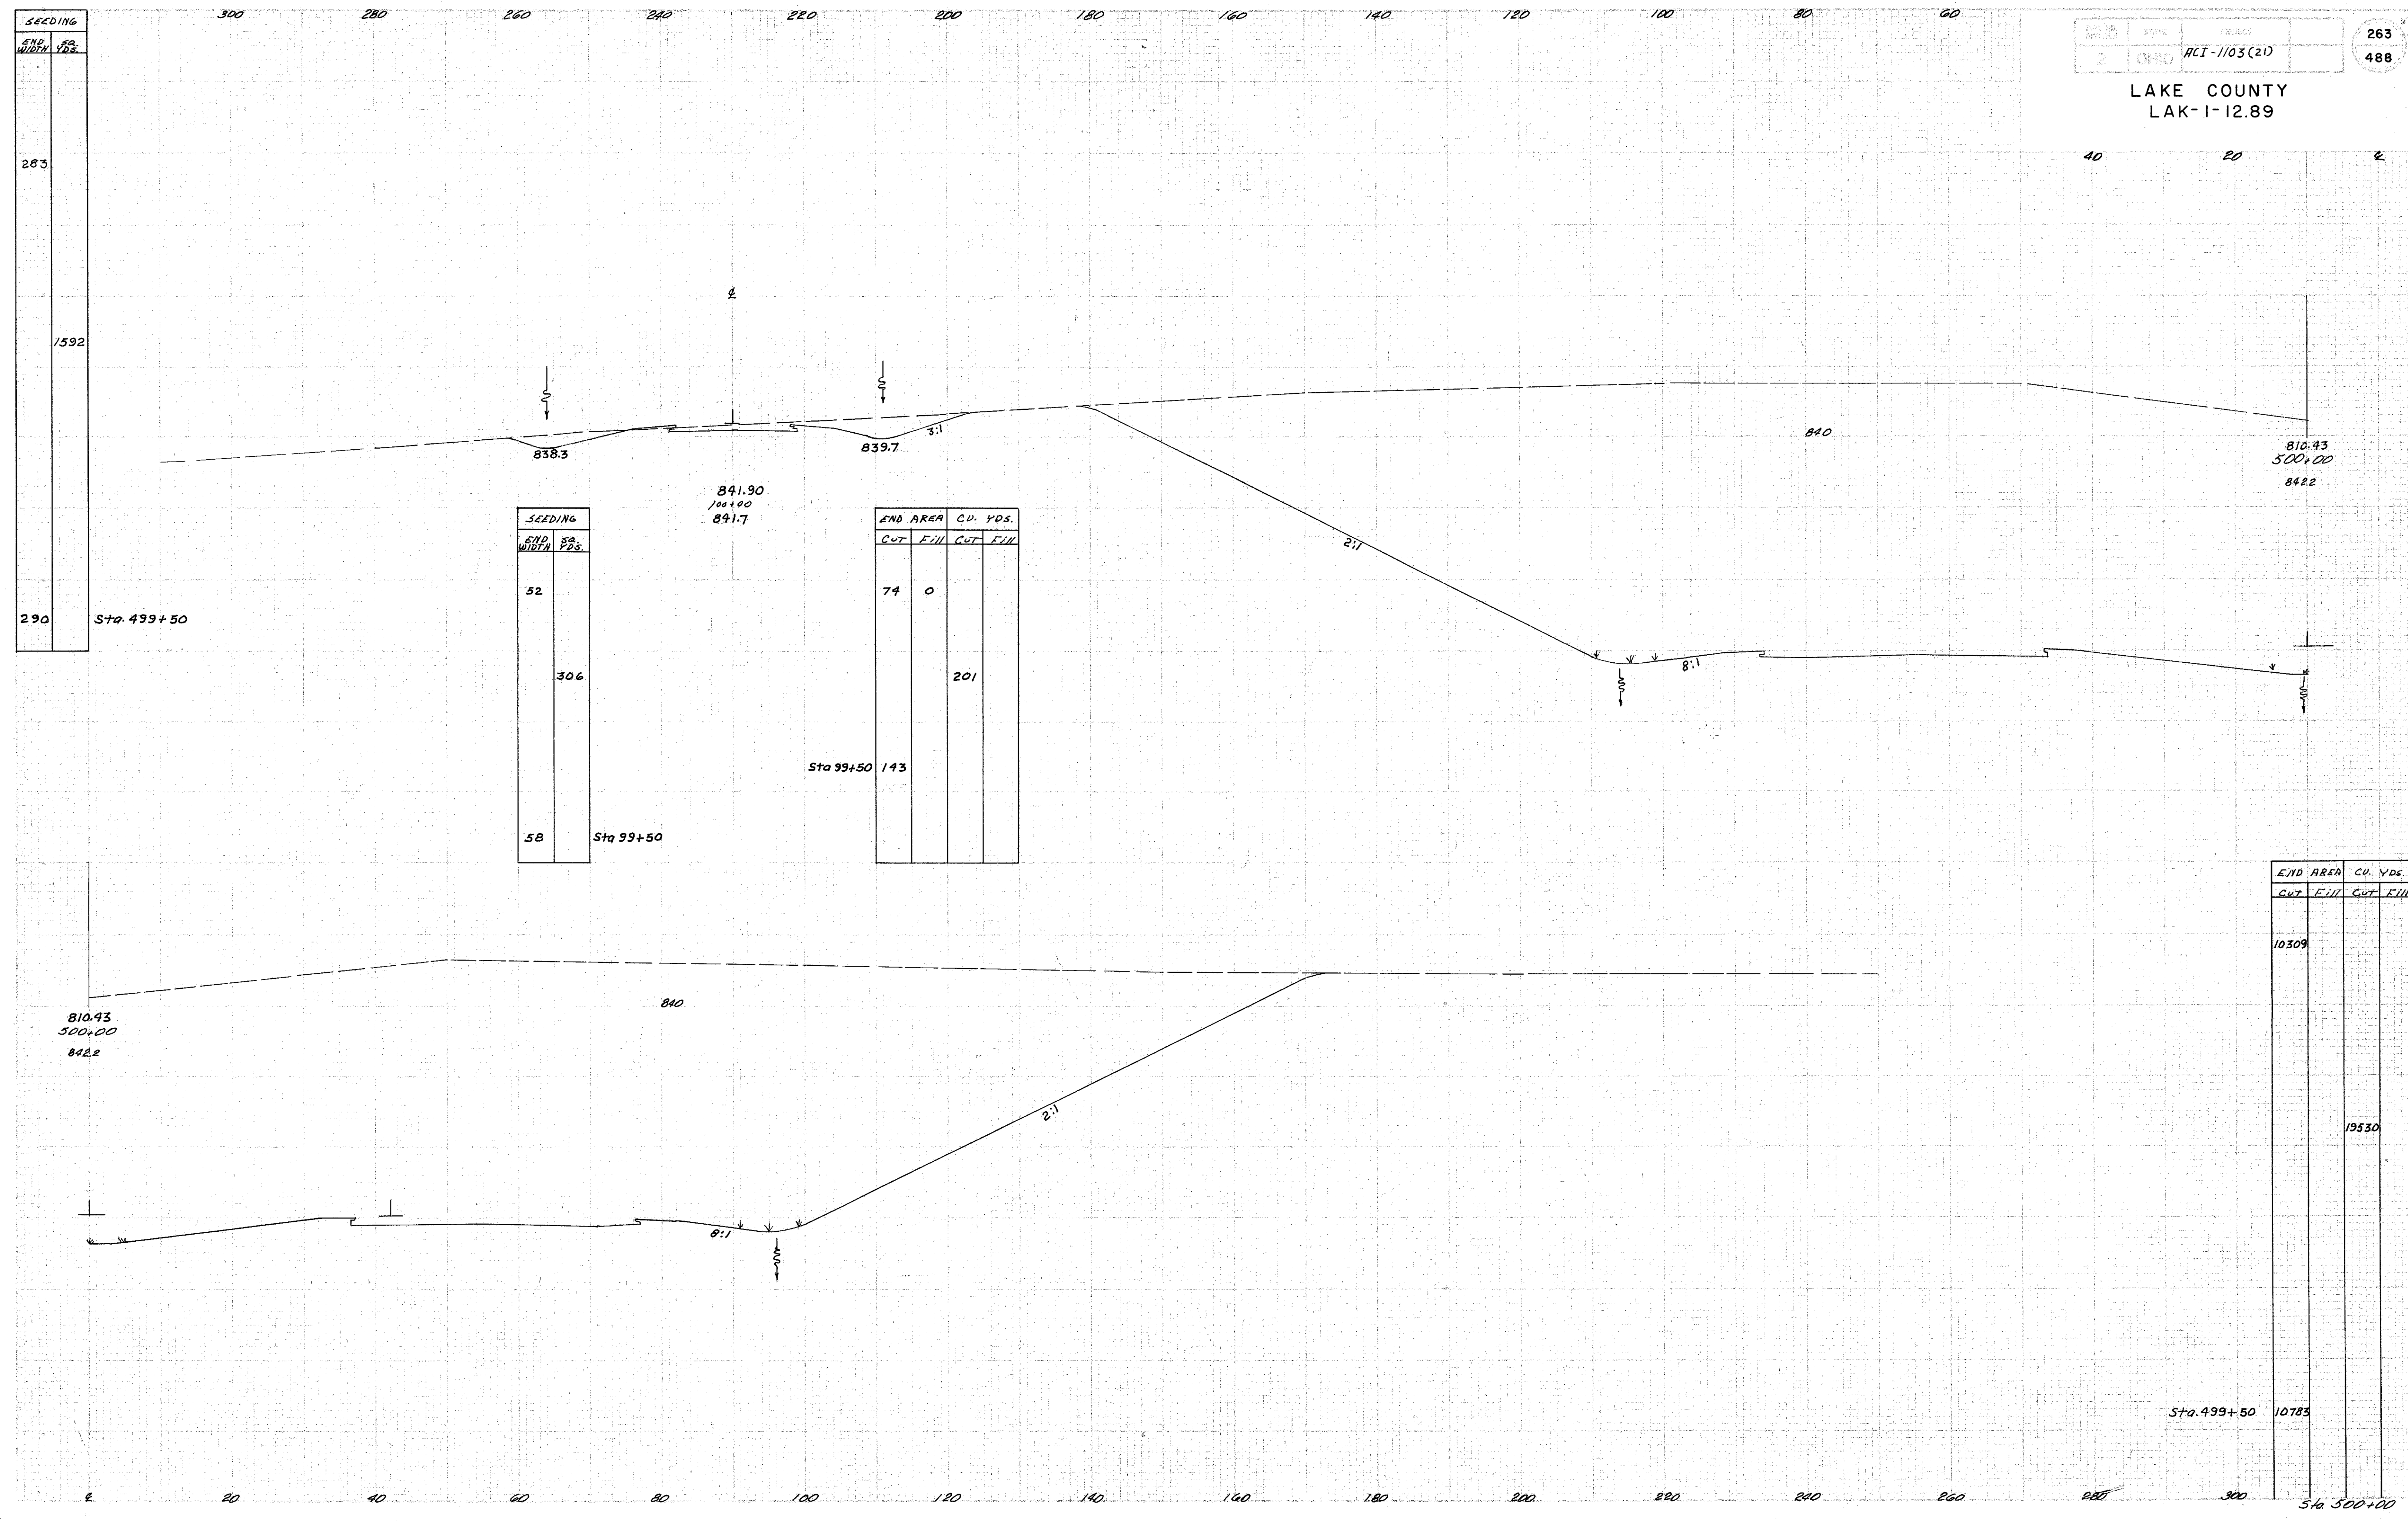

LAKE COUNTY
LAK-1-12.89

SEEDING	END WIDTH	SEEDING
283	1592	
290		

SEEDING	END WIDTH	SEEDING
52	306	
58		

END AREA		CU. YDS.	
CUT	FILL	CUT	FILL
74	0		
		201	

END AREA		CU. YDS.	
CUT	FILL	CUT	FILL
10309			
		19530	

Sta. 499+50

Sta. 99+50

Sta. 99+50

Sta. 499+50

Sta. 500+00