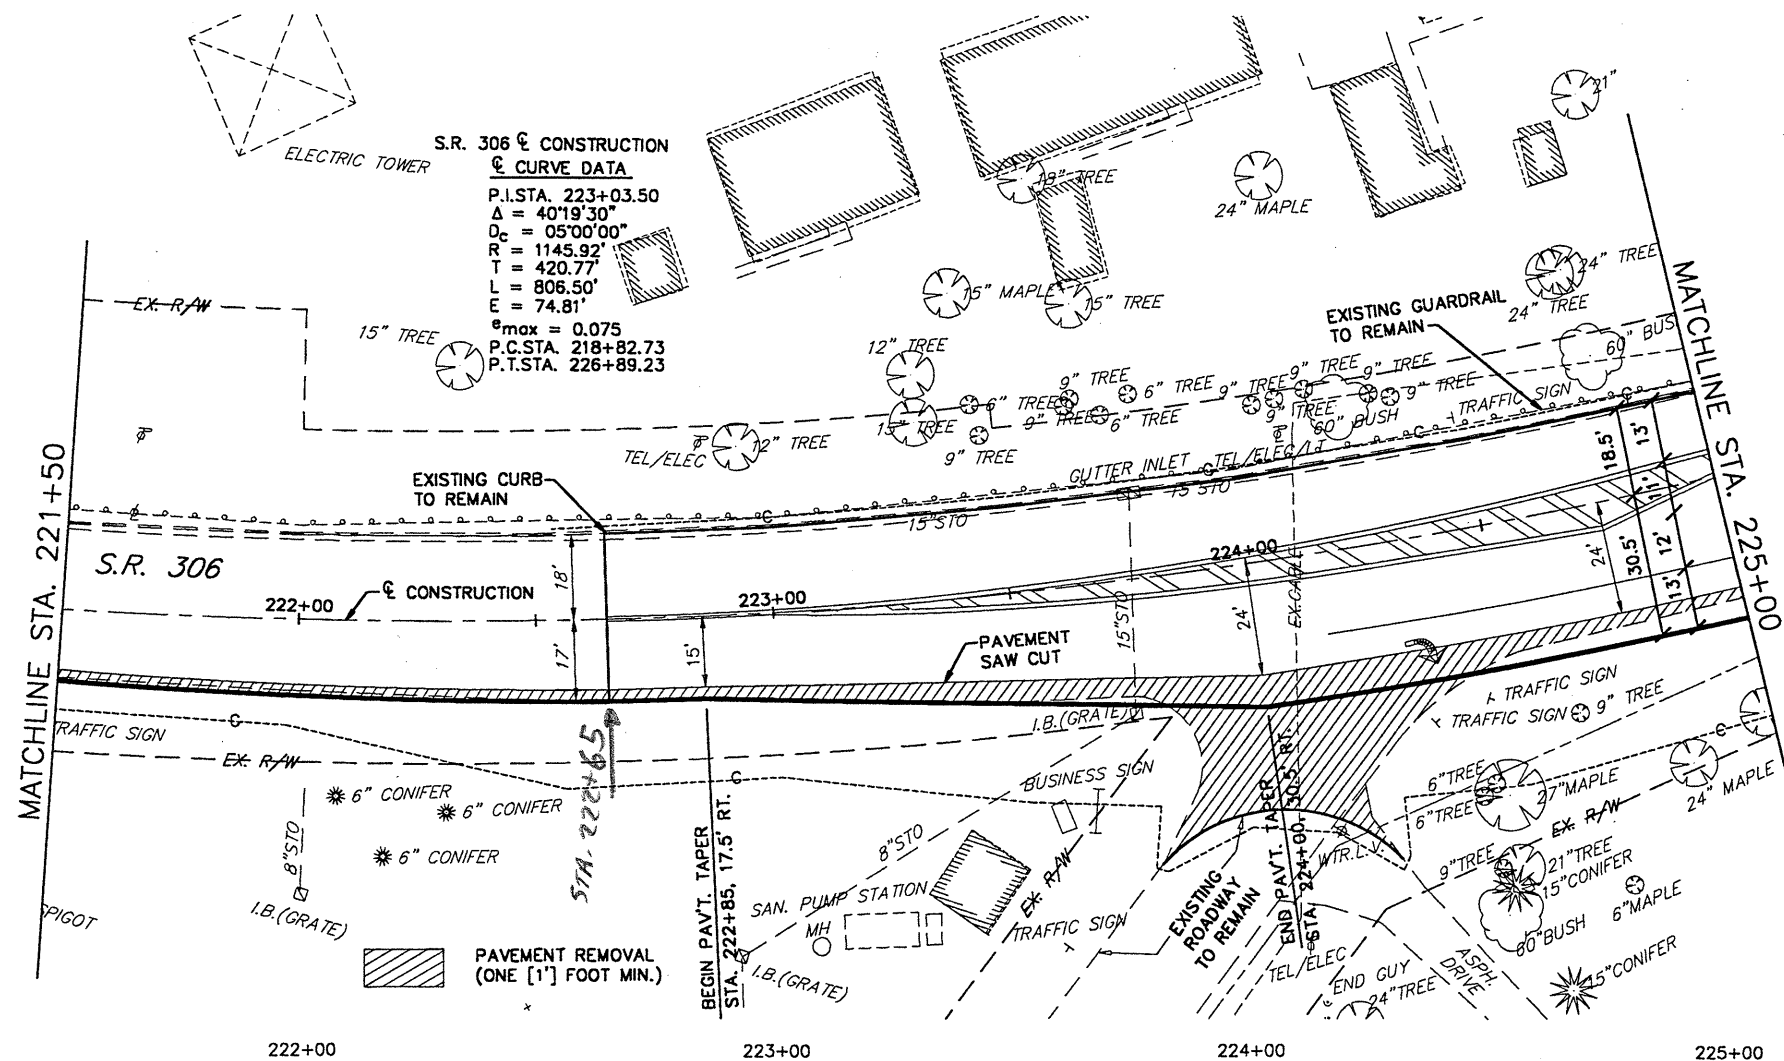

H:\CT\97260\SDSK\306pp.dwg 10/01/99 07:39:45 AM EDT

SWTIE#10