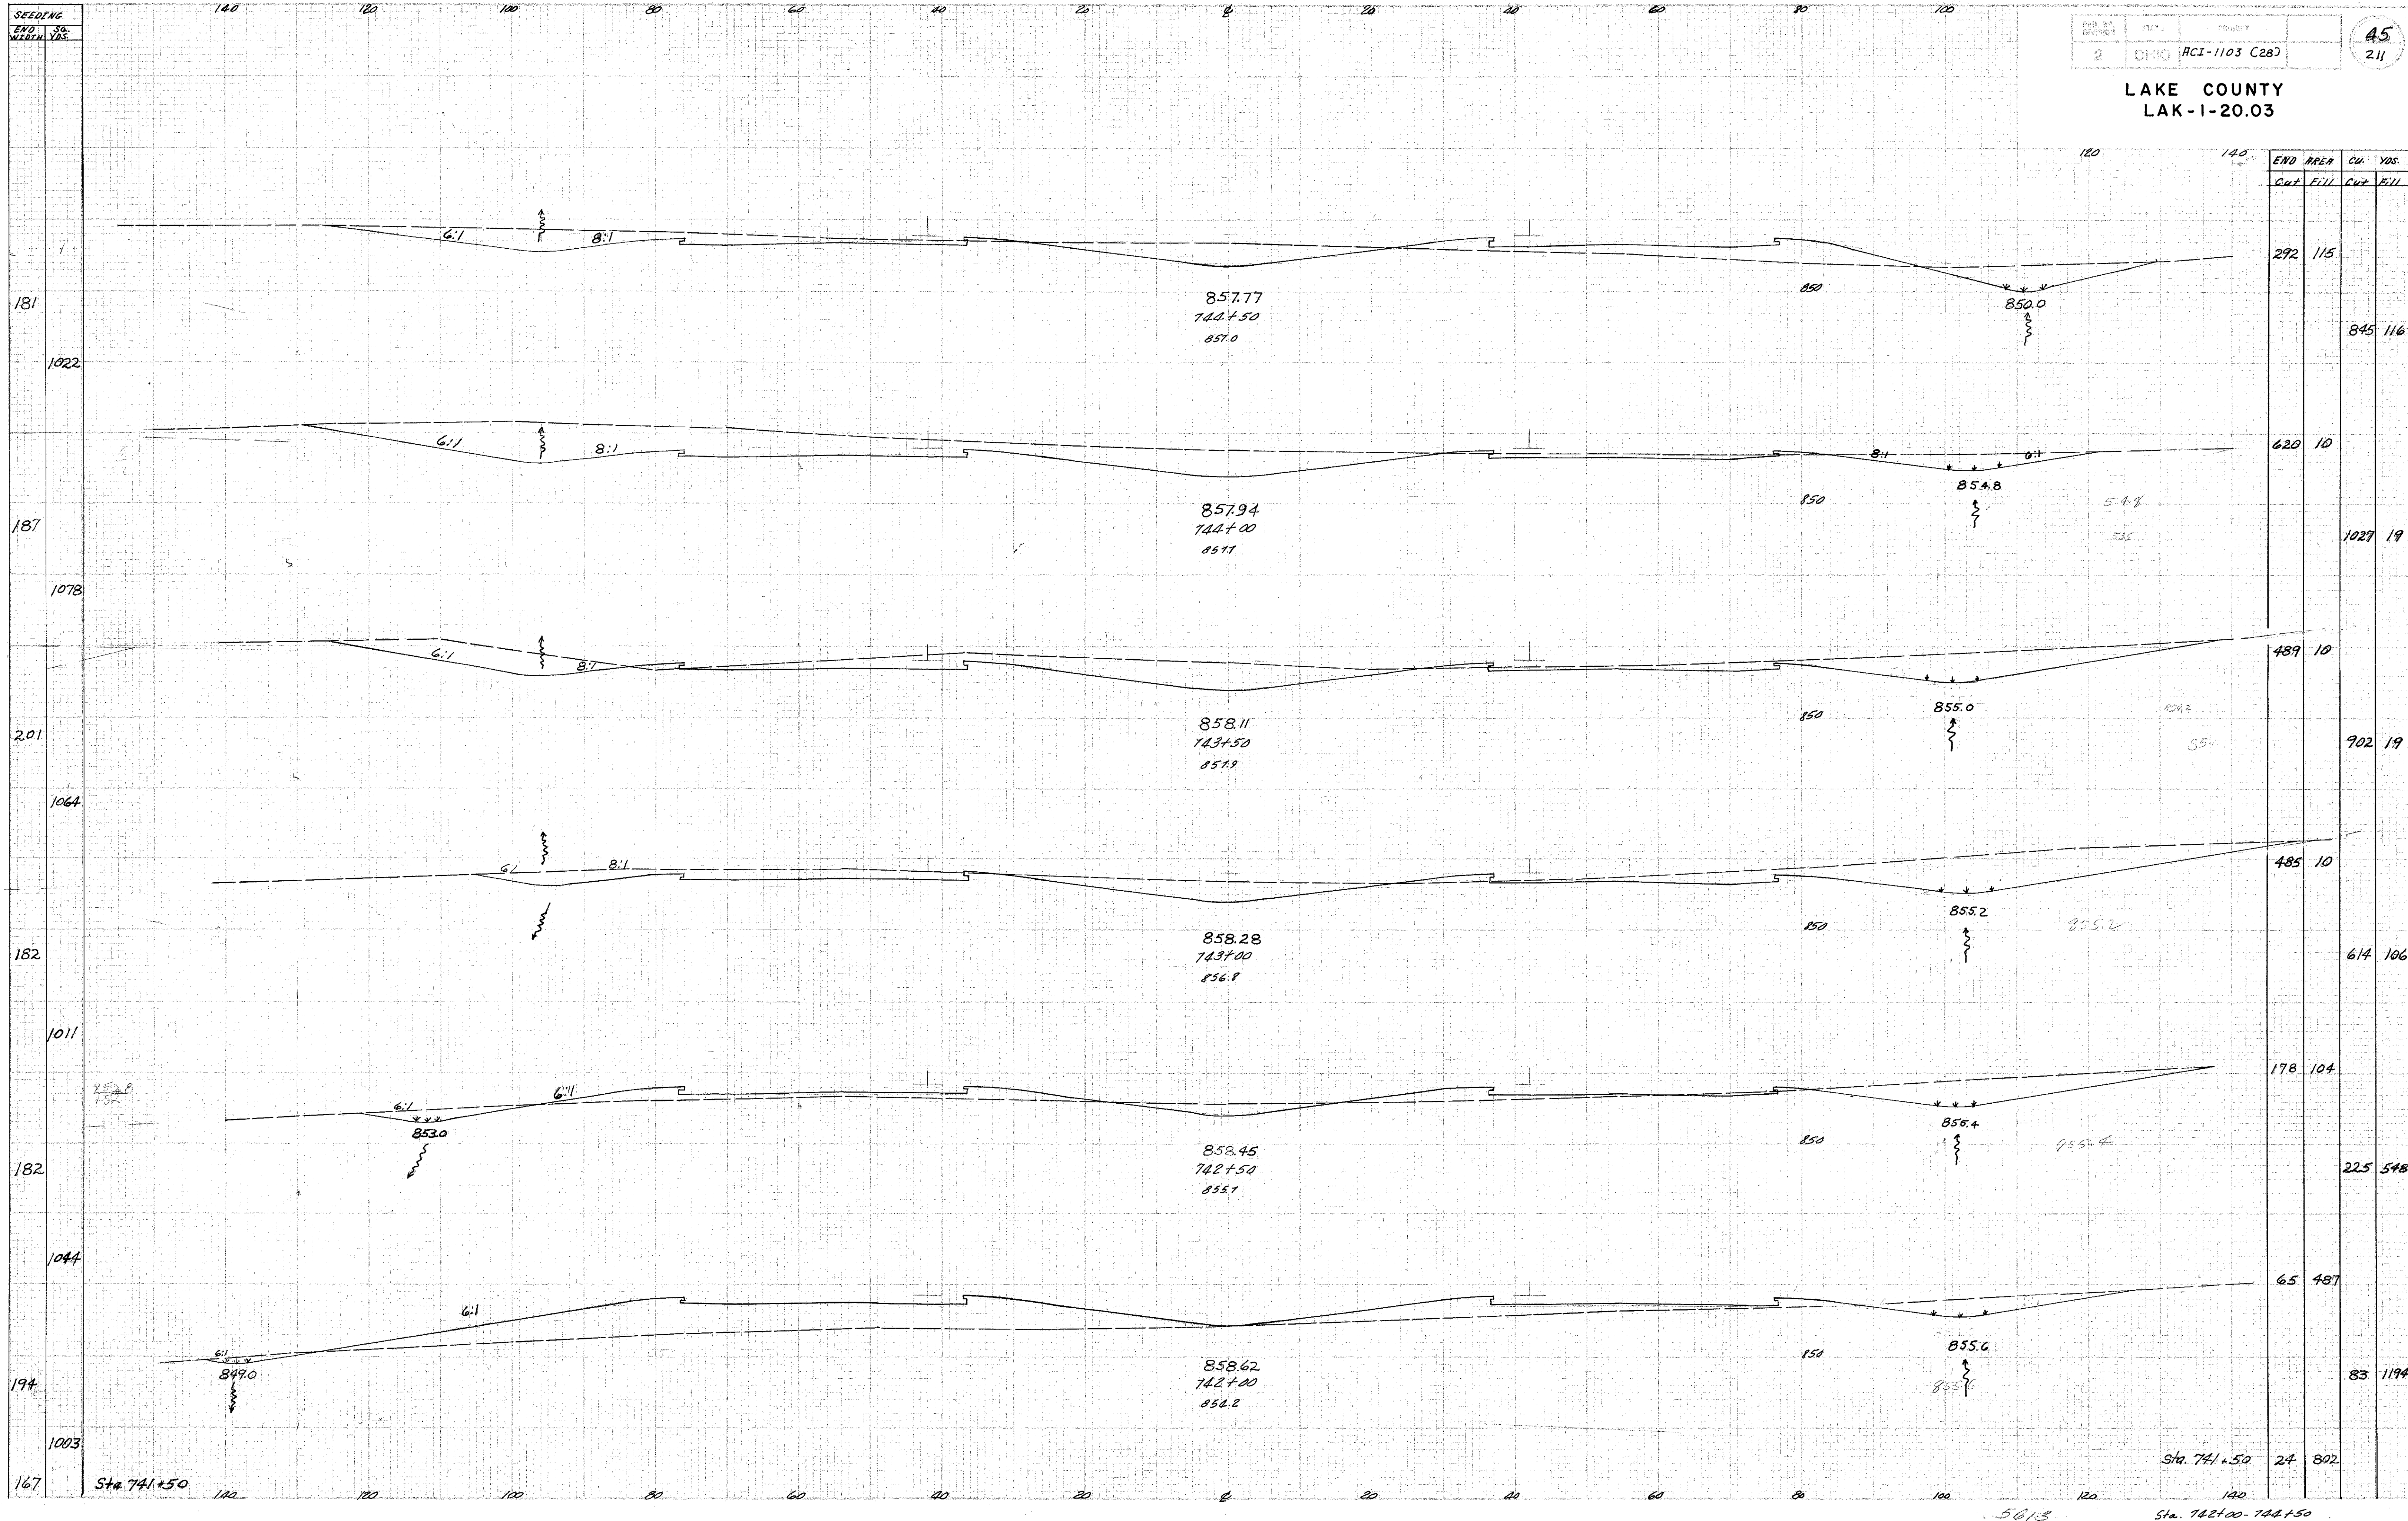

LAKE COUNTY
LAK-1-20.03

561.3 Sta. 741+50 Sta. 742+00-744+50