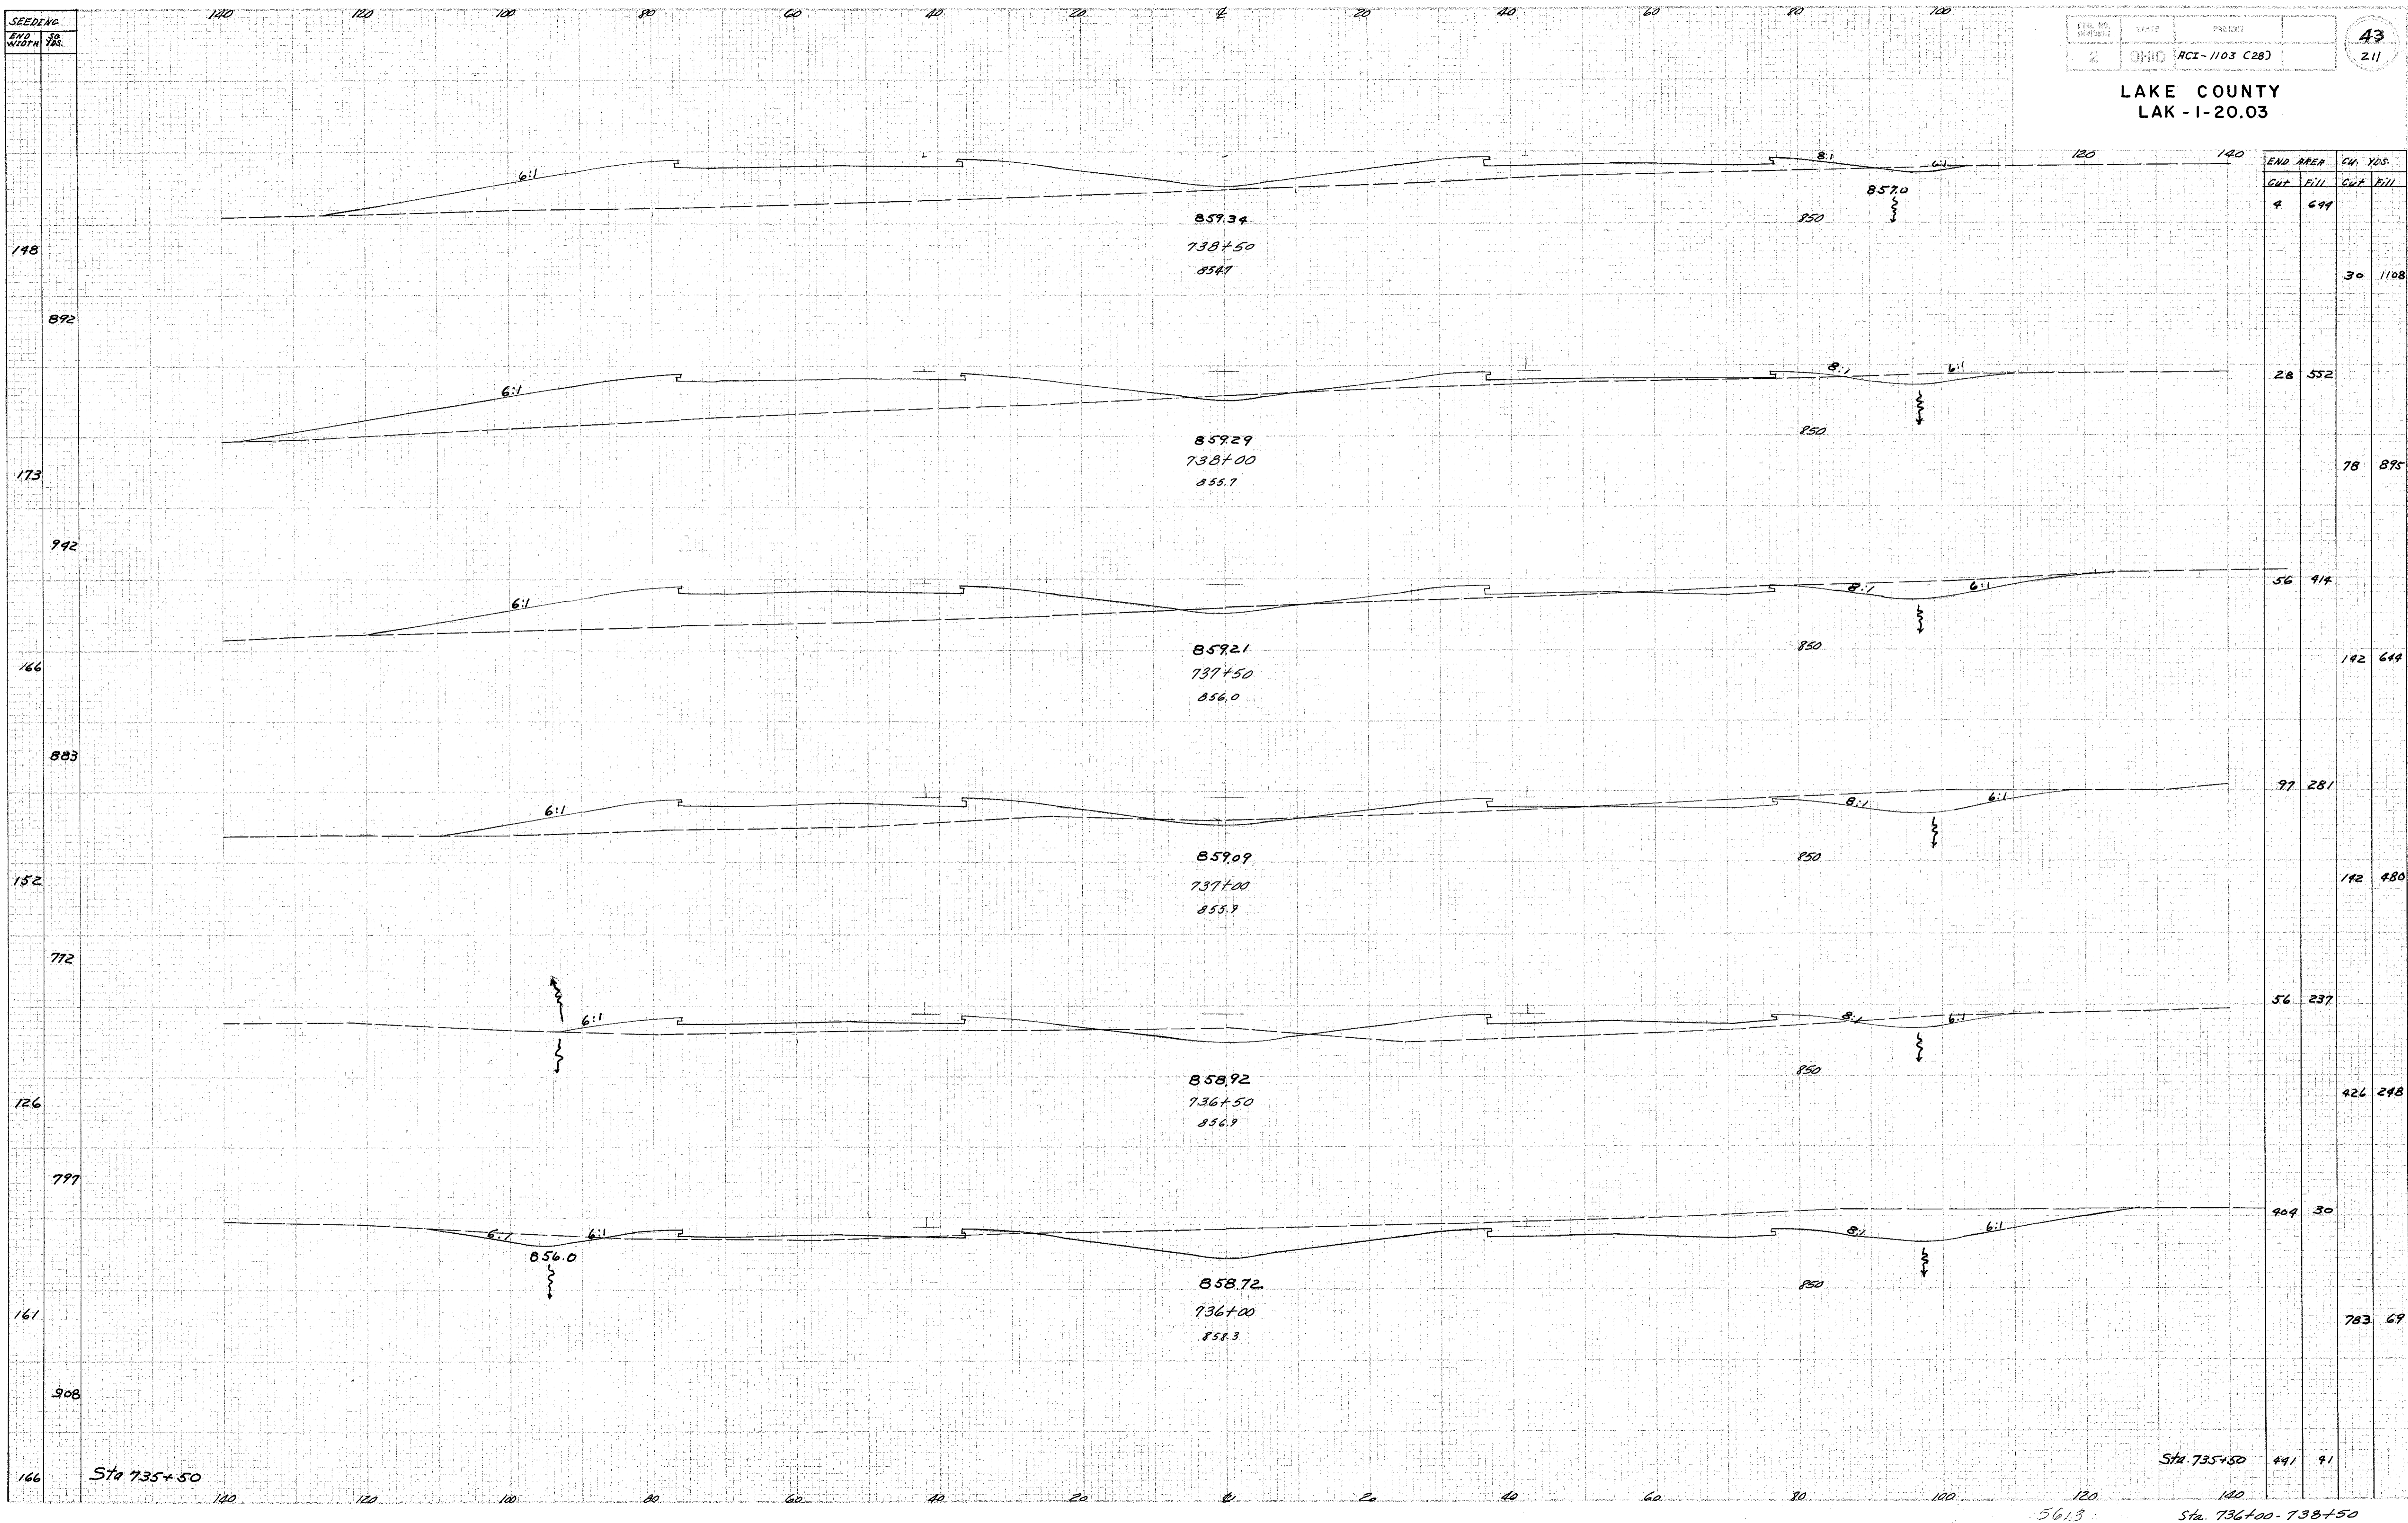

LAKE COUNTY  
 LAK-1-20.03

Sta 735+50

Sta 735+50

561.3 Sta. 736+00-738+50