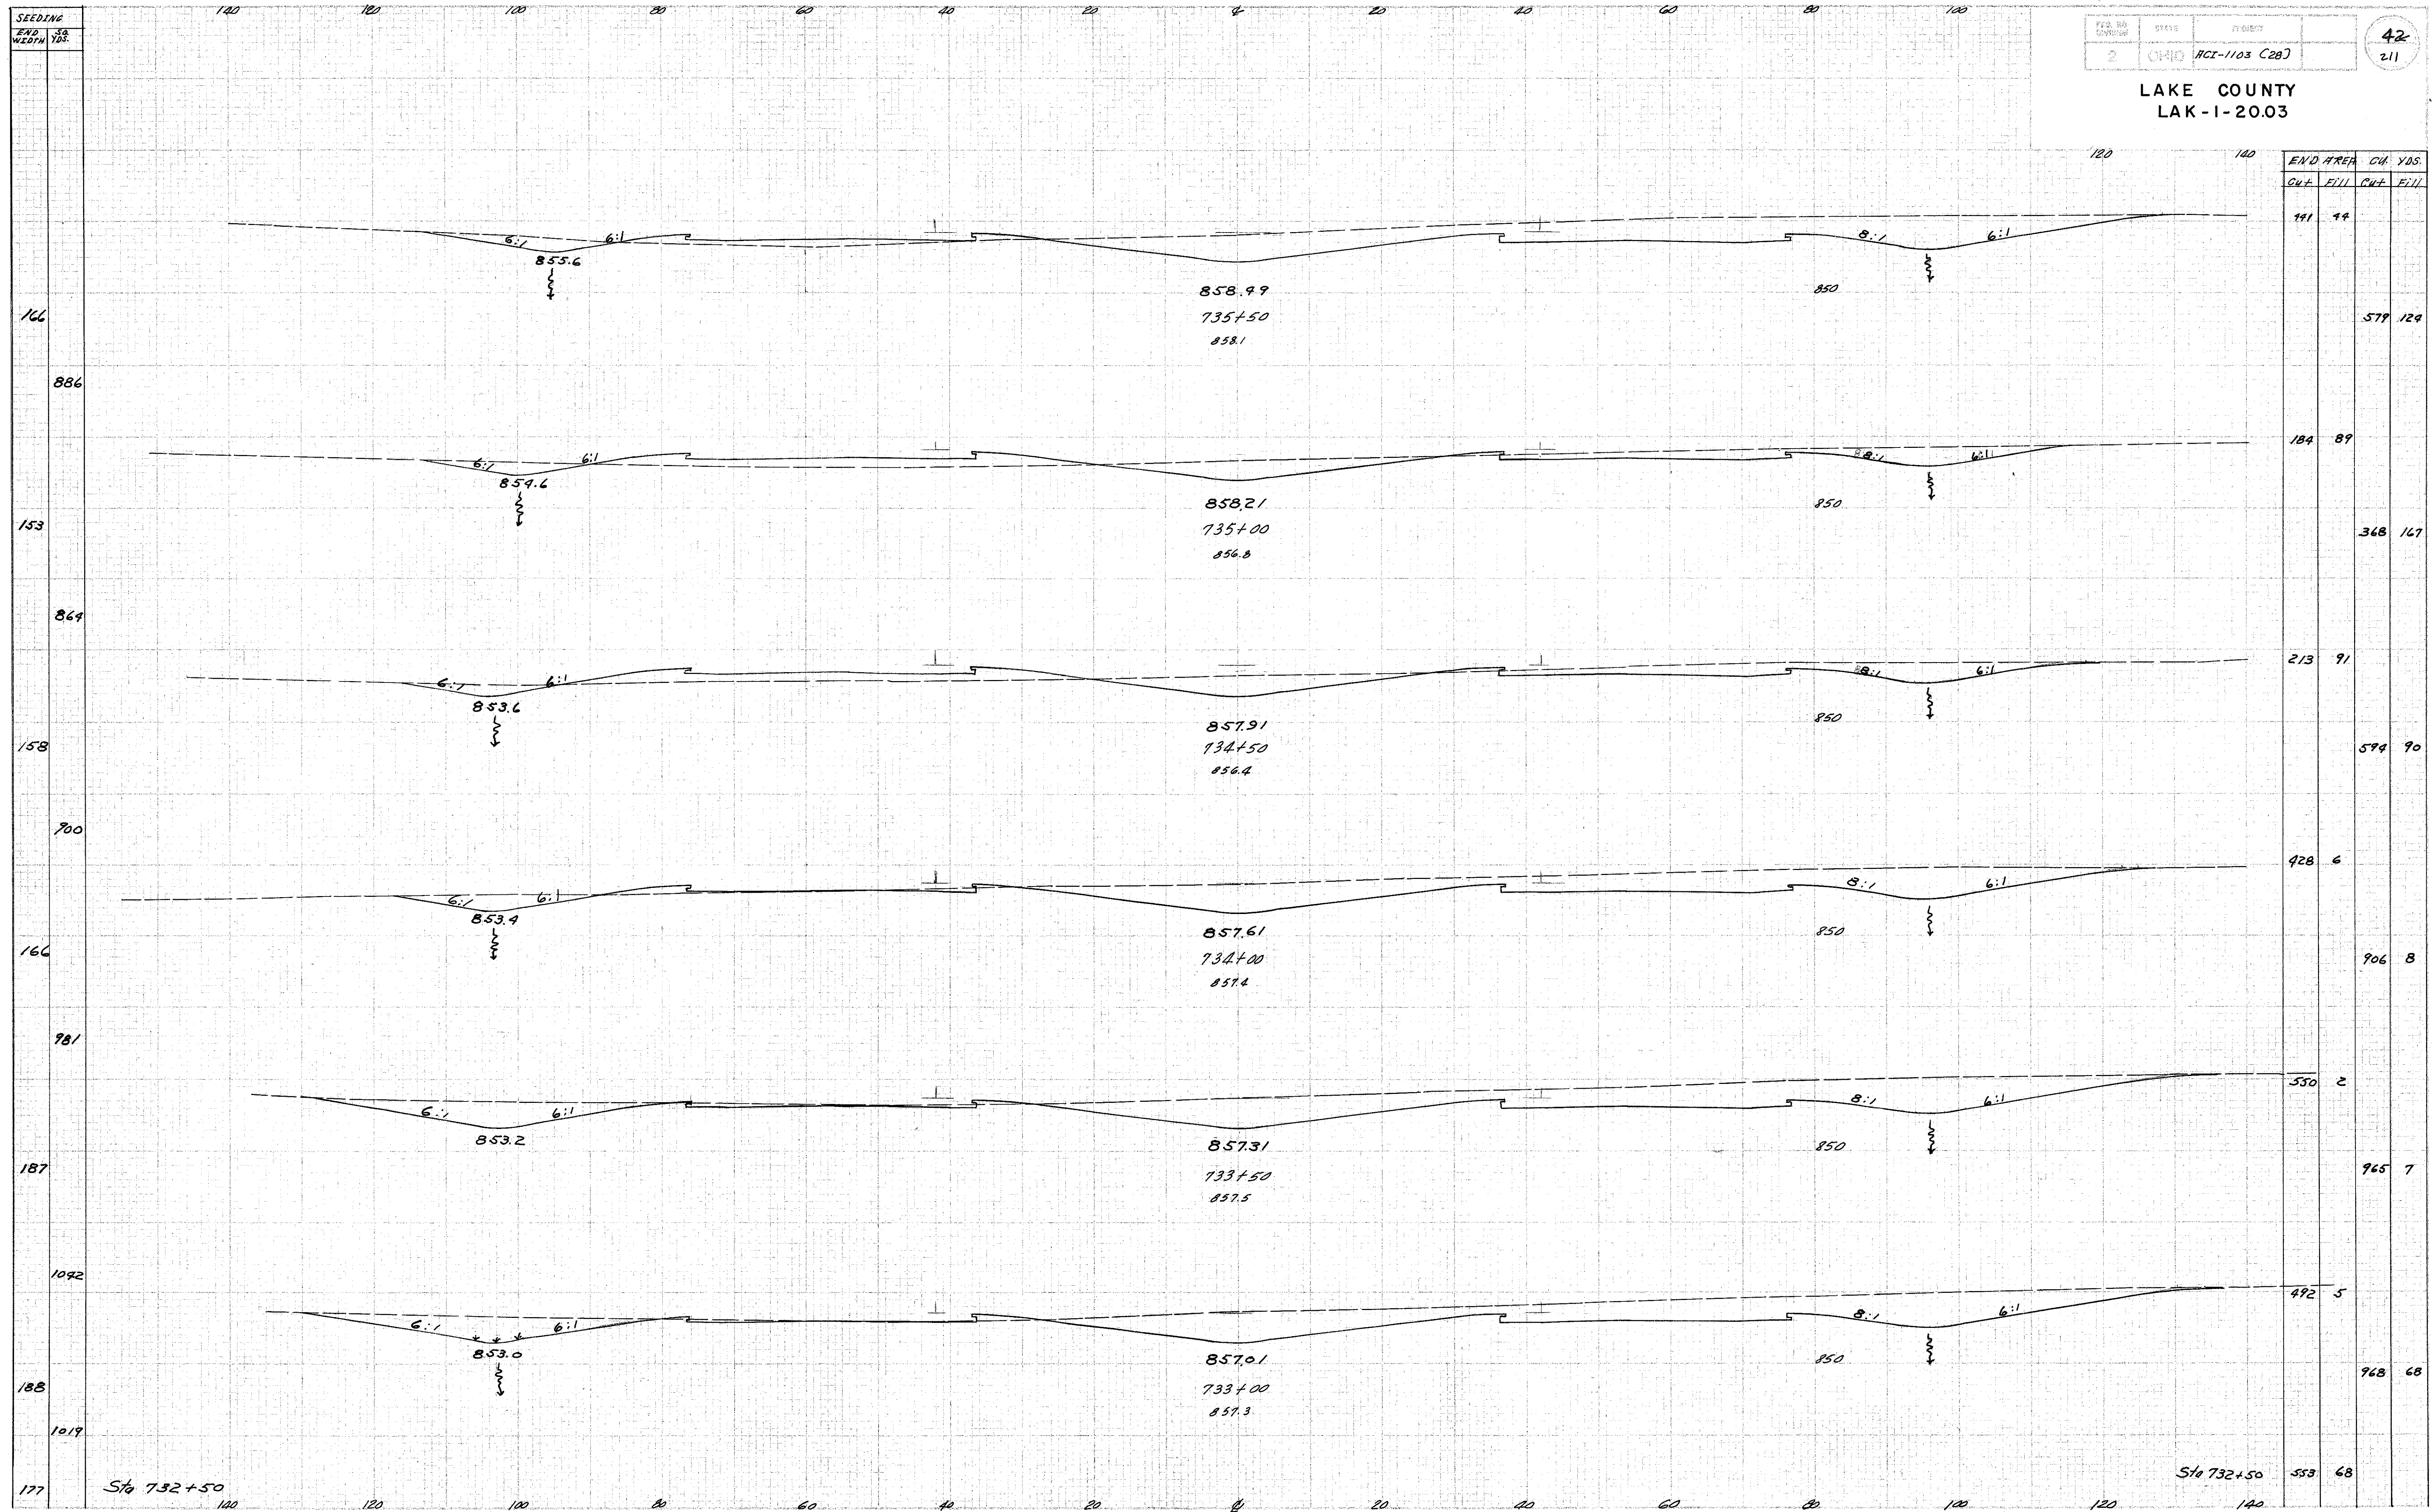

LAKE COUNTY
LAK-1-20.03

Sta 732+50

Sta 732+50

561.3 Sta. 733+00 - 735+50