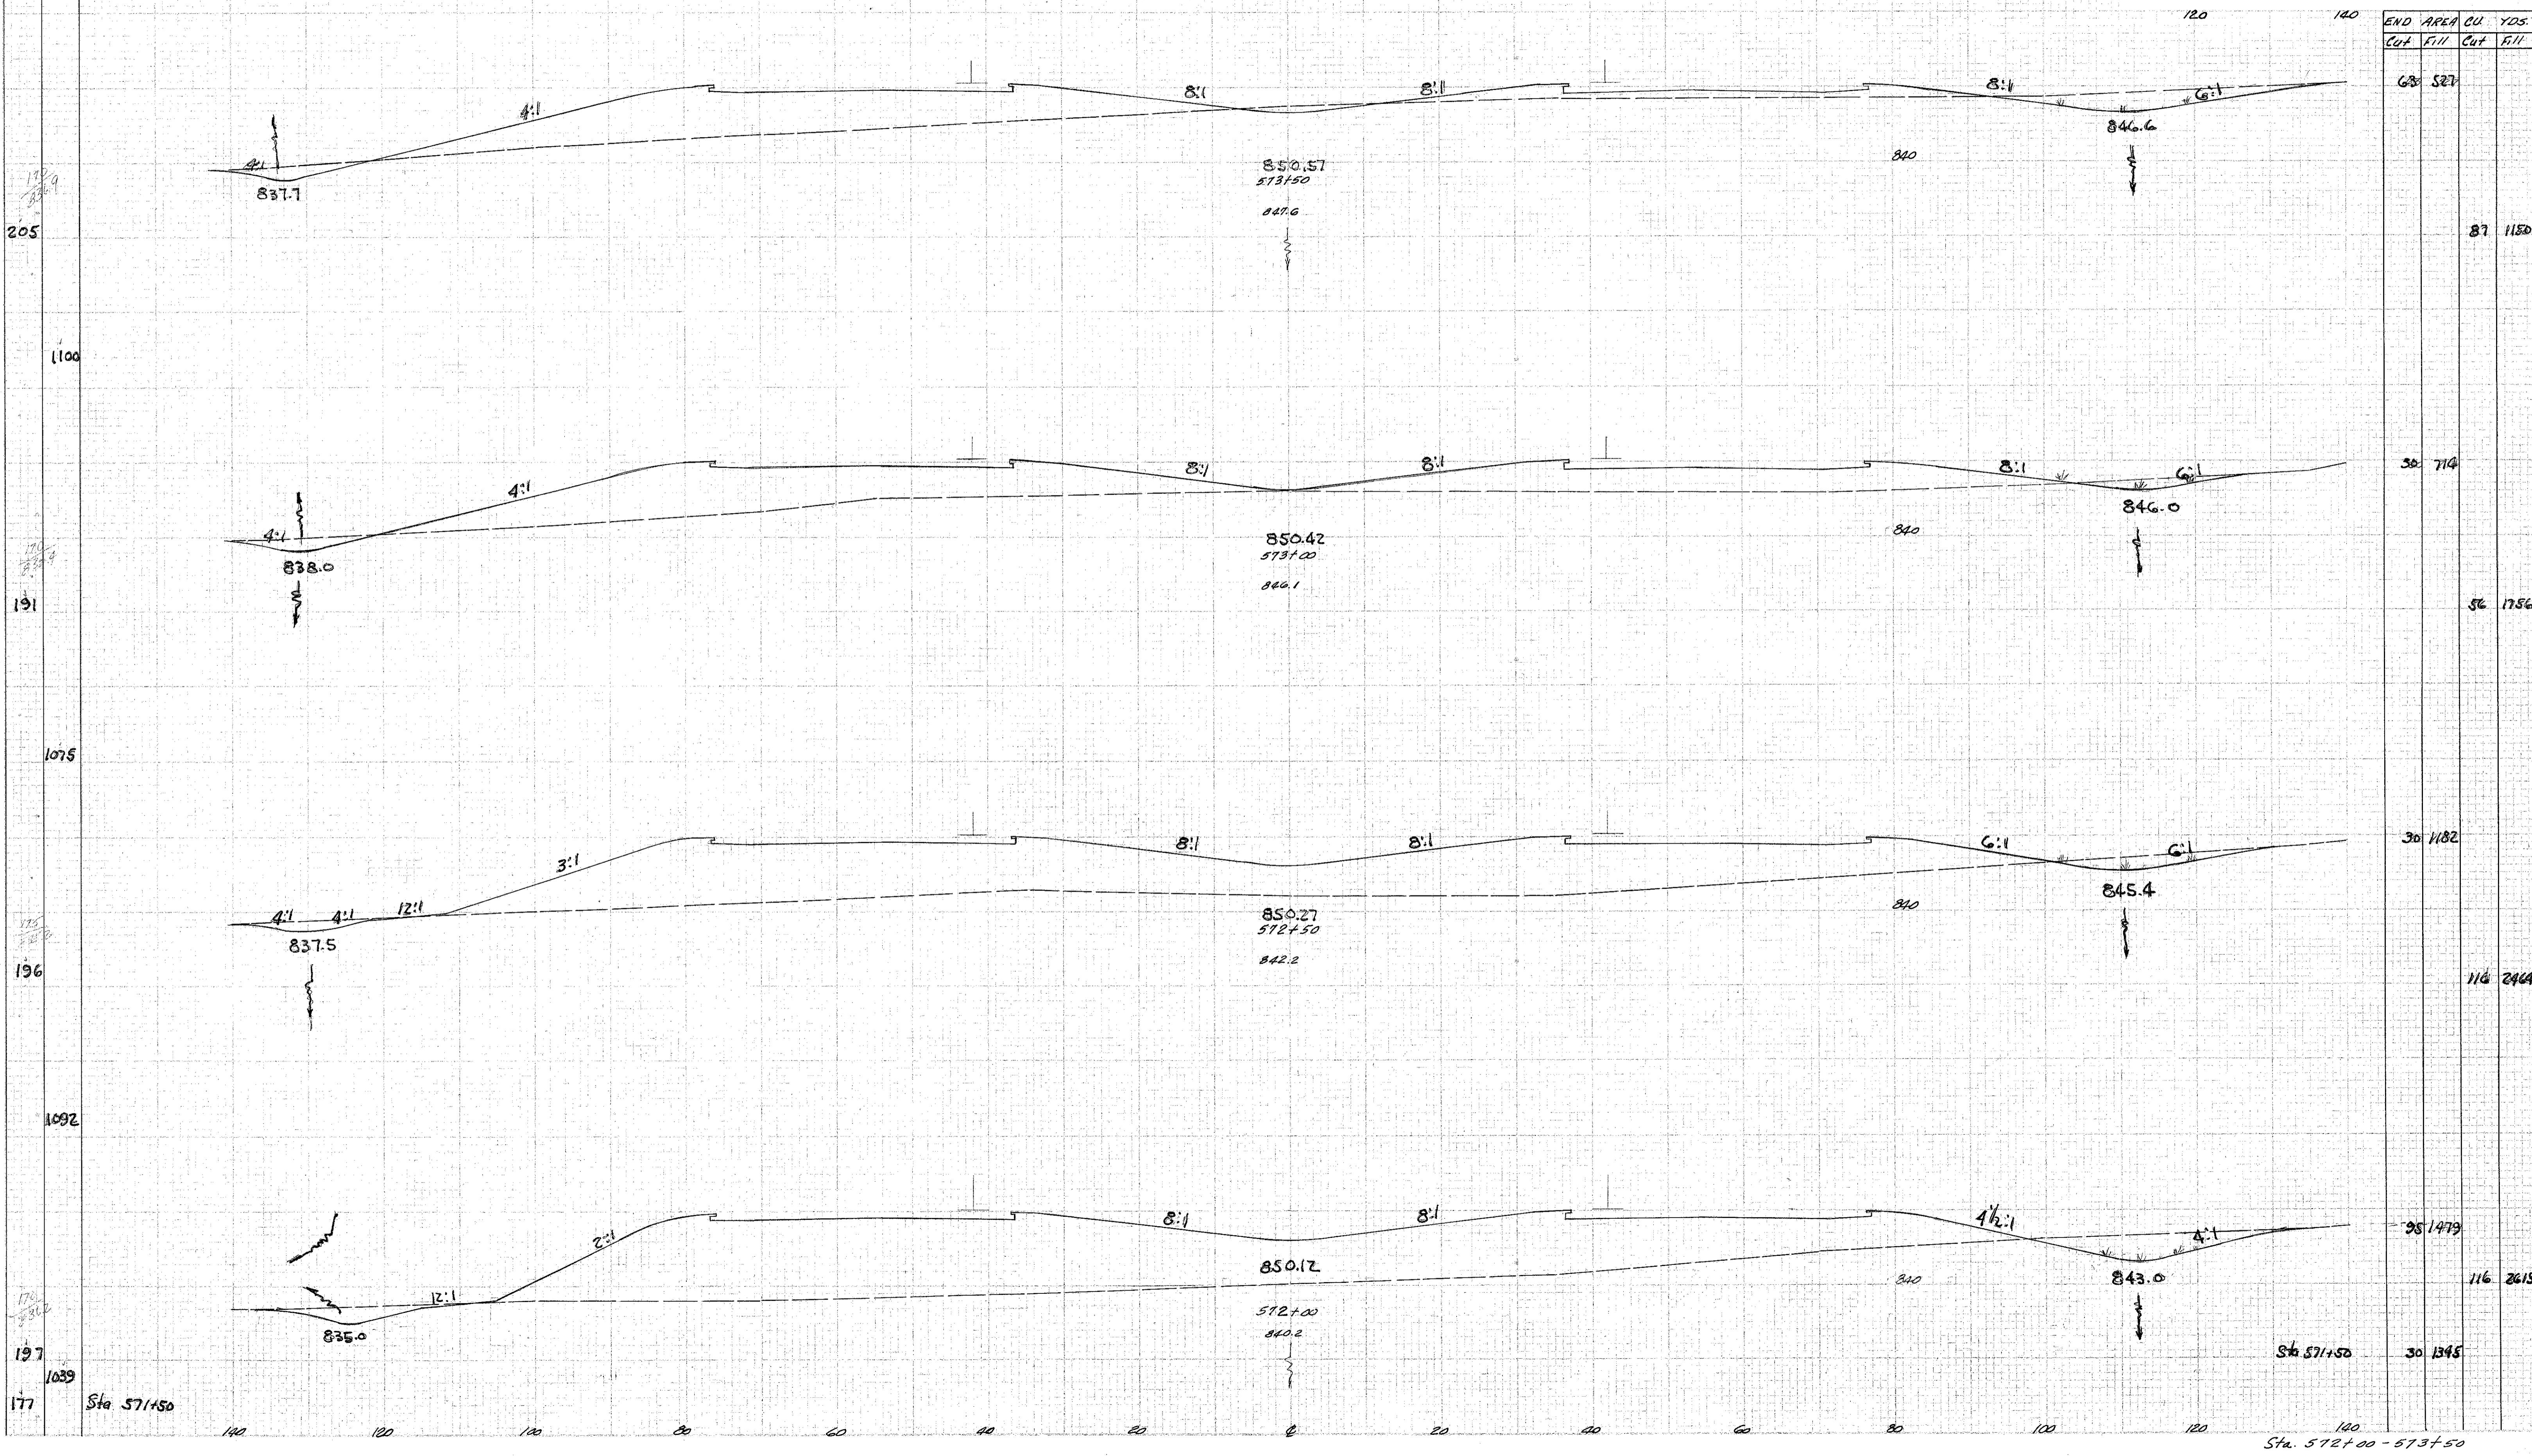

SEEDING  
FWD. WEATH. YR.

2 OHIO HCE-1103 (27)

59  
413

LAKE COUNTY  
LAK-1-16.55

Sta 571+50

Sta 571+50

Sta. 572+00 - 573+50

Print 5-2-2