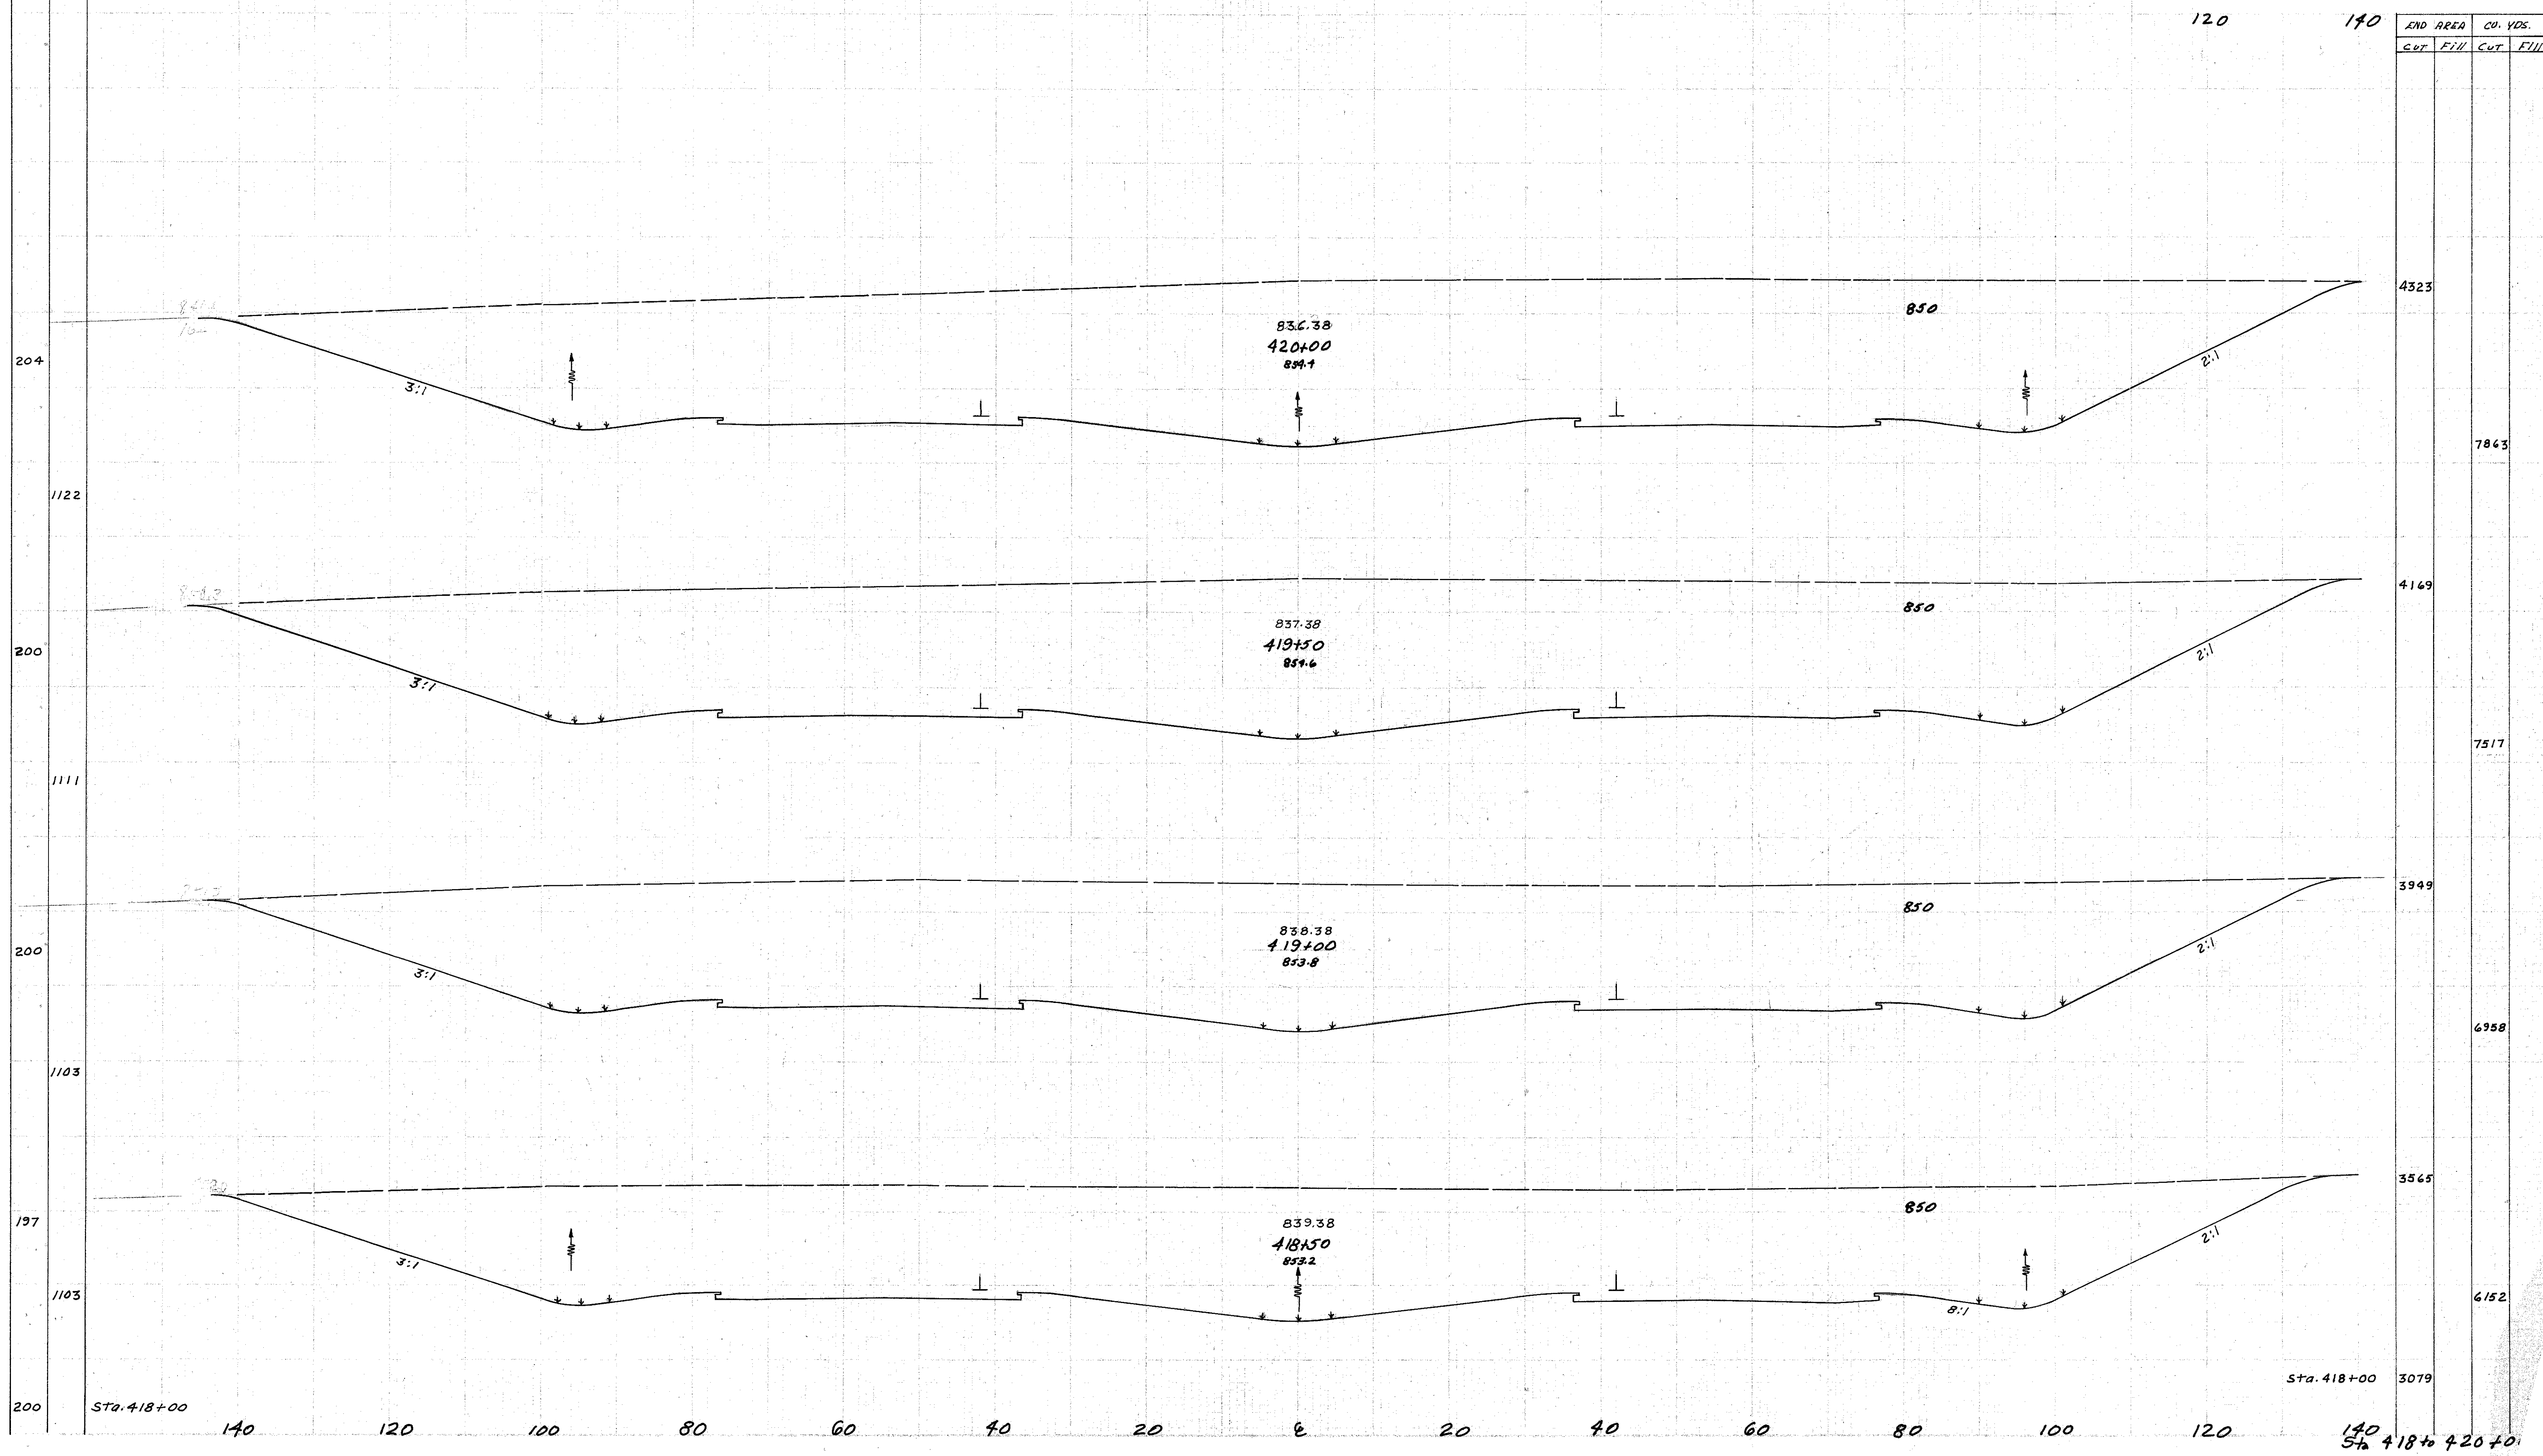

SEEDING 140 120 100 80 60 40 20 0 20 40 60 80 100

LAKE COUNTY
LAK-1-12.89

END AREA		CU. YDS.	
CUT	FILL	CUT	FILL

4323			
7863			
4169			
7517			
3949			
6958			
3565			
6152			
3079			

Sta. 418+00

Sta. 418+00

Sta. 418 to 420+00