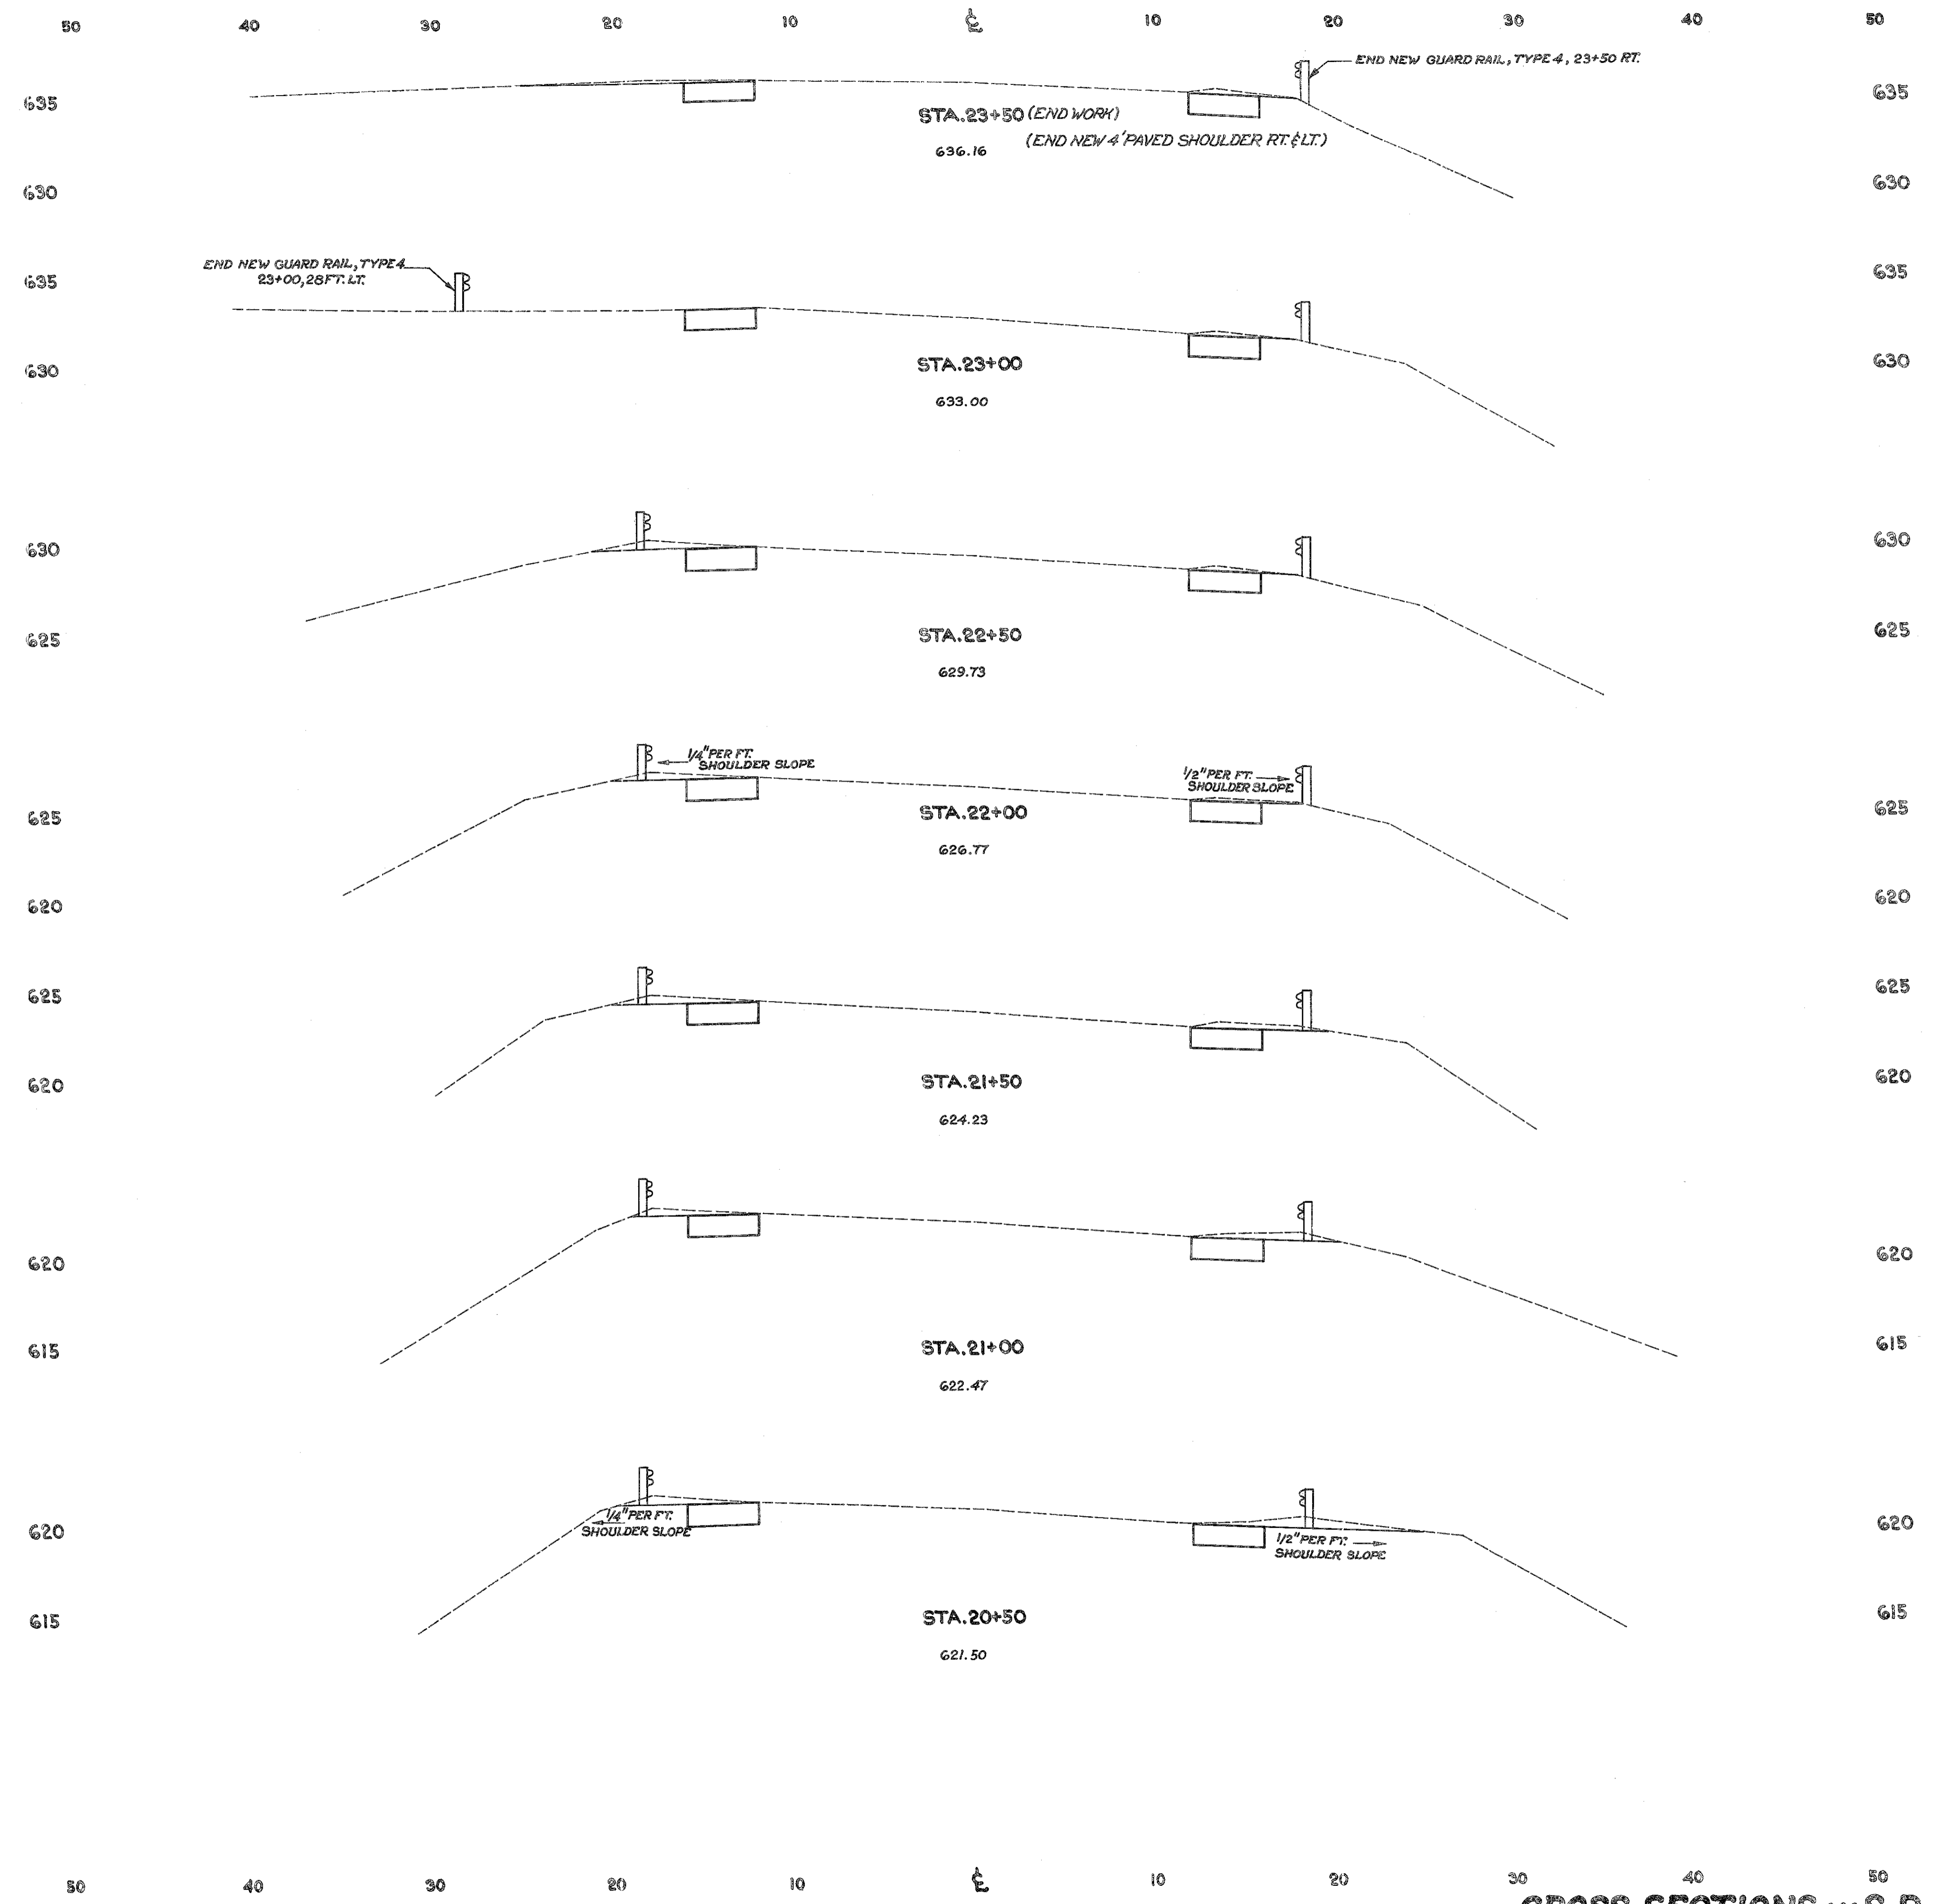

LAKE COUNTY
LAK.-84-18.86

STA. 23+50 12

22

12

24

14

24

12

24

14

26

14

28

16

28

STA. 20+00 14