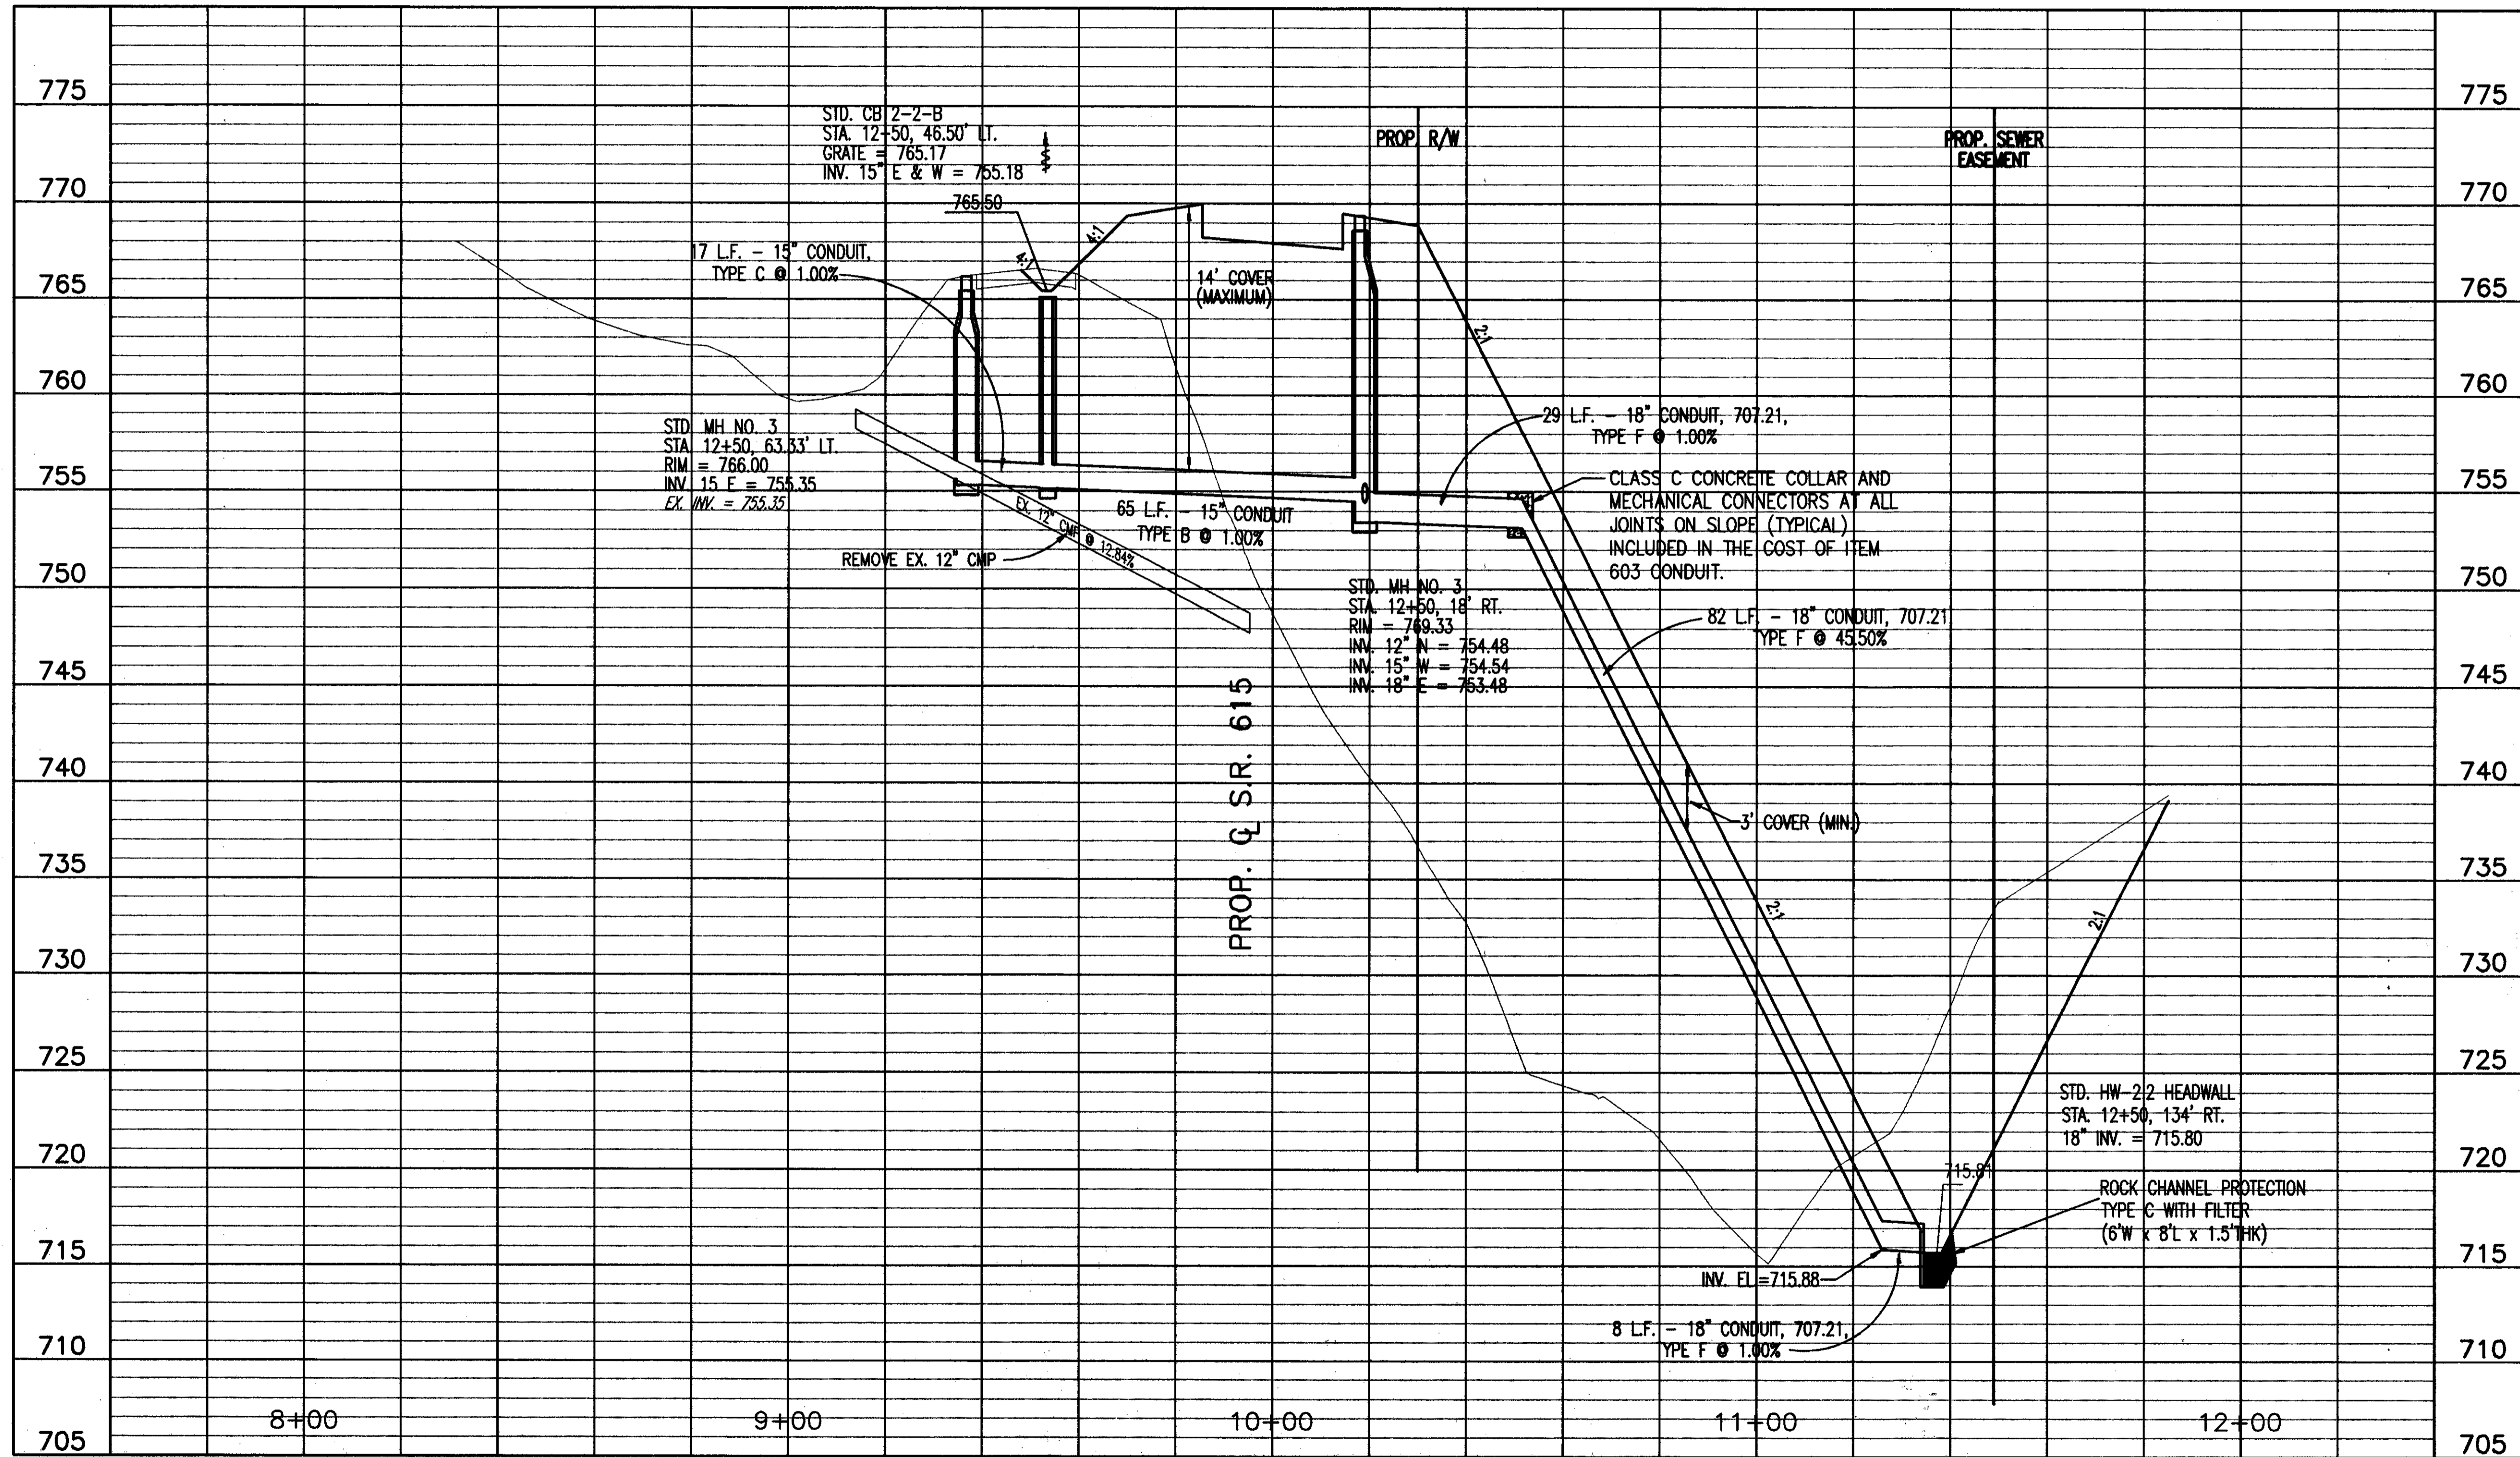

H:\CT\97125\SDSK\7125D702.DWG - PLOT SCALE = 1 : 1

CULVERT DETAIL
PROFILE STA. 12+50

LAK-IR90/SR615-9.26/1.51

264
393