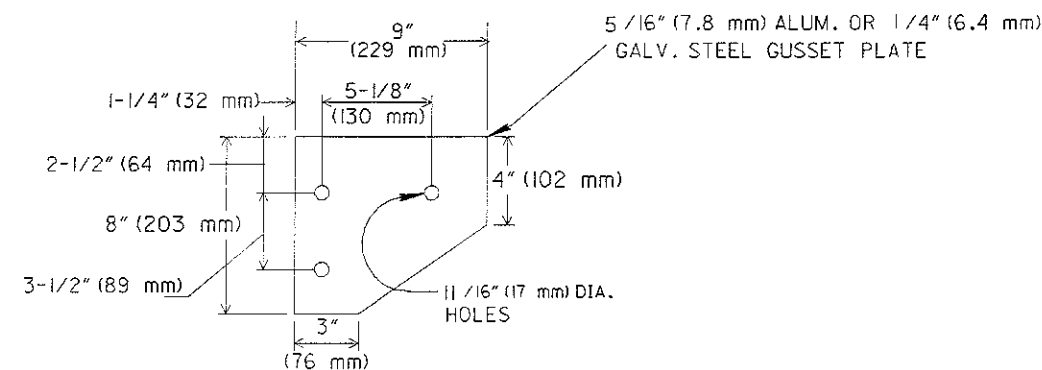

SIGN BRACKET						
L (feet)	NUMBER OF BRACKETS	BRACKET SPACING (INCHES)				
4	2	6	36	6		
5		6	48	6		
6		6	60	6		
7		6	72	6		
8		12	72	12		
9		12	84	12		
10	3	12	96	12		
11		18	96	18		
12		6	66	66	6	
13		6	72	72	6	
14		12	72	72	12	
15		18	72	72	18	
16	4	12	84	84	12	
17		18	84	84	18	
18		12	96	96	12	
19		18	96	96	18	
20		12	72	72	72	12
21		18	72	72	72	18
22	3	6	84	84	6	
23		12	84	84	12	
24		18	84	84	18	
25		6	96	96	6	
26		12	96	96	12	
27		18	96	96	18	

SIGN BRACKET						
L (meter)	NUMBER OF BRACKETS	BRACKET SPACING (millimeters)				
1.2	2	150	900	150		
1.5		150	1200	150		
1.8		150	1500	150		
2.1		150	1800	150		
2.4		300	1800	300		
2.7		300	2100	300		
3.0	3	300	2400	300		
3.3		450	2400	450		
3.6		150	1650	1650	150	
3.9		150	1800	1800	150	
4.2		300	1800	1800	300	
4.5		450	1800	1800	450	
4.8	4	300	2100	2100	300	
5.1		450	2100	2100	450	
5.4		300	2400	2400	300	
5.7		450	2400	2400	450	
6.0		300	1800	1800	1800	300
6.3		450	1800	1800	1800	450
6.6	3	150	2100	2100	150	
6.9		300	2100	2100	300	
7.2		450	2100	2100	450	
7.5		150	2400	2400	150	
7.8		300	2400	2400	300	
8.1		450	2400	2400	450	

**GUSSET PLATE**