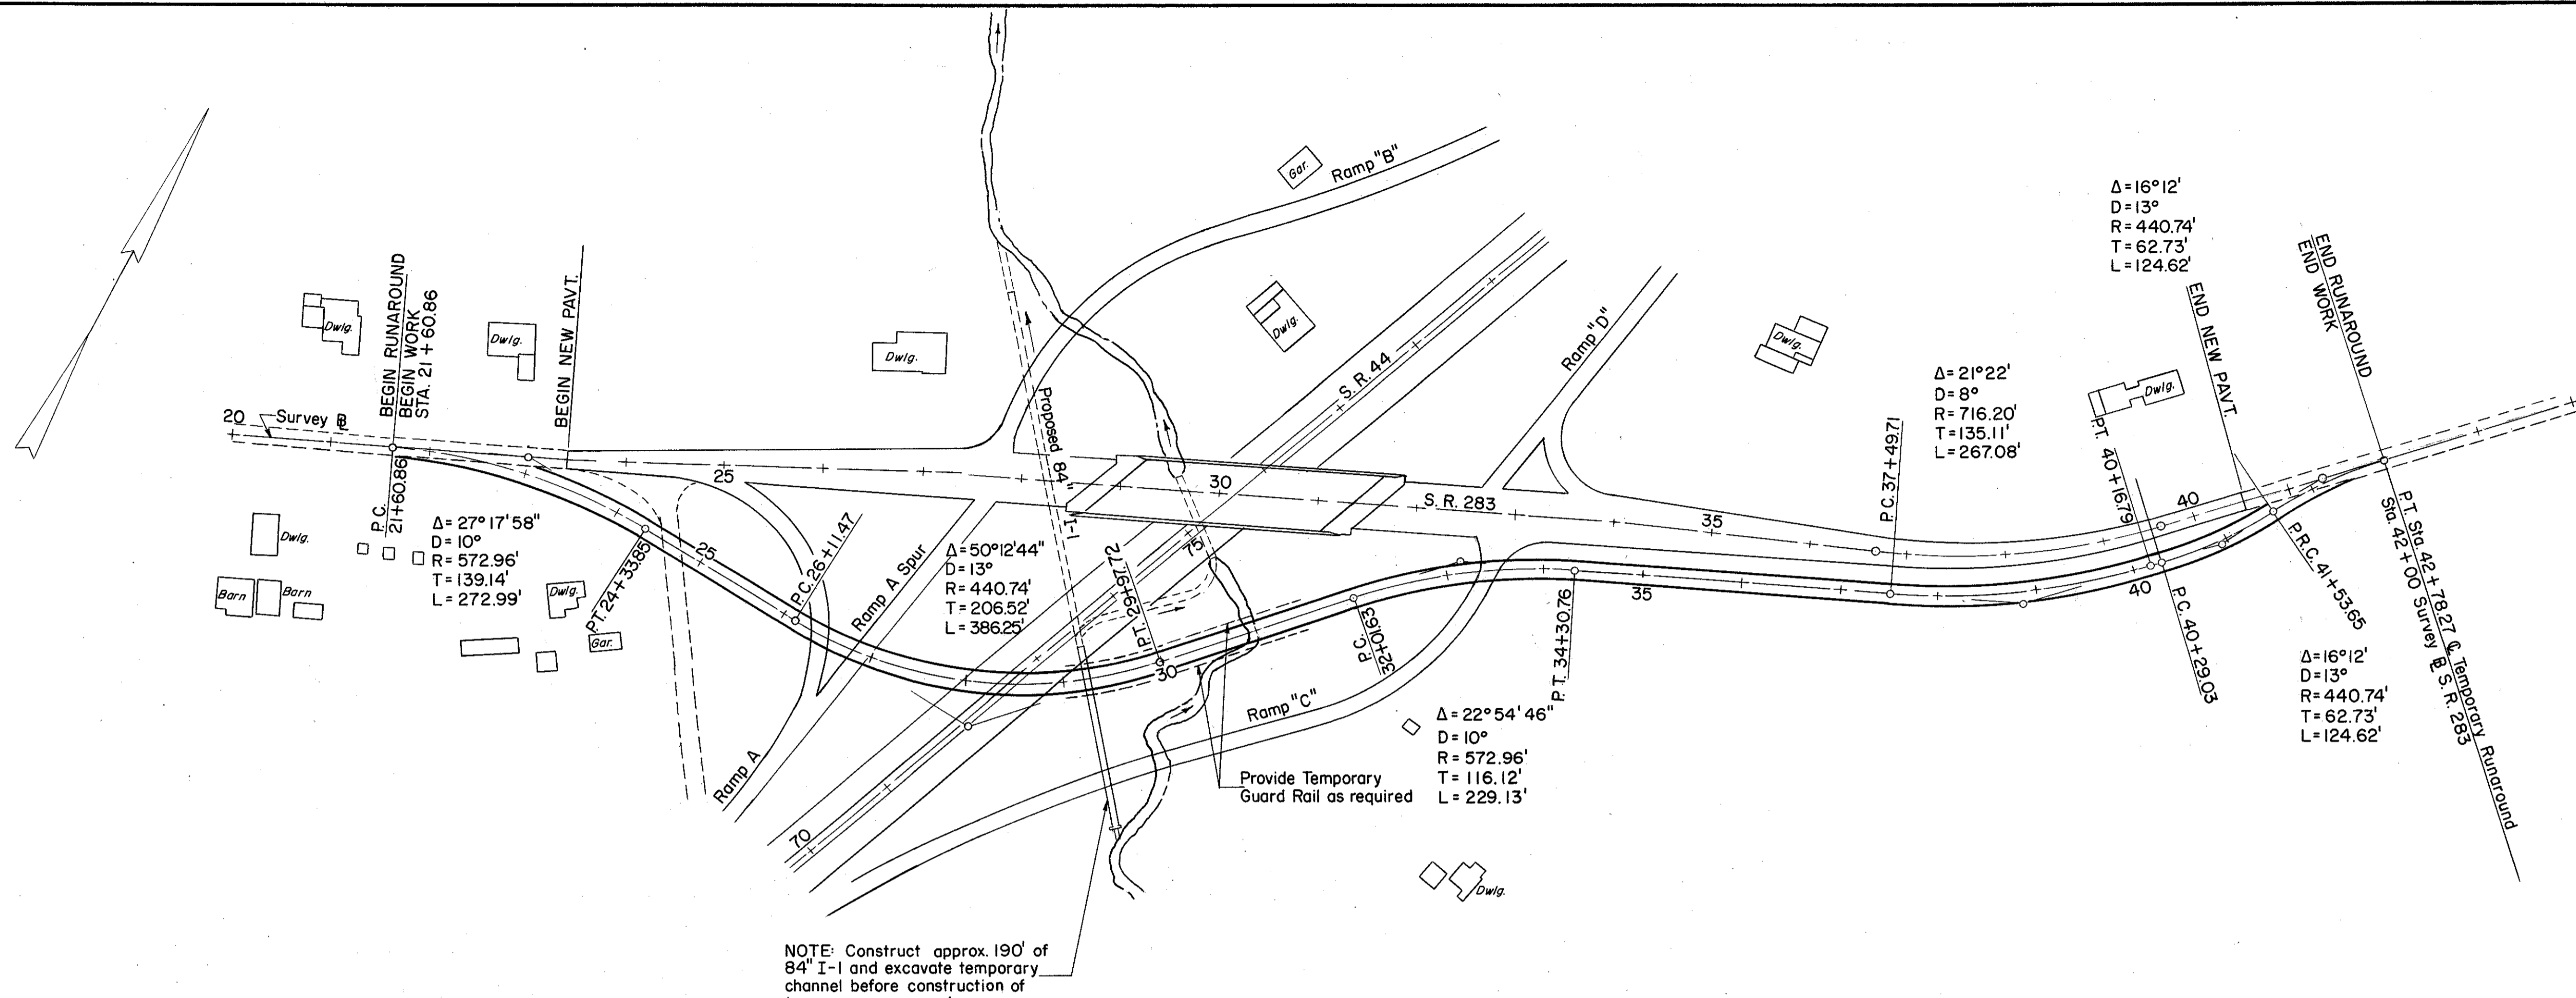

LAKE COUNTY  
LAK-44-7.22

TEMPORARY RUNAROUND  
STA. 21 + 60.86 TO STA. 42 + 78.27