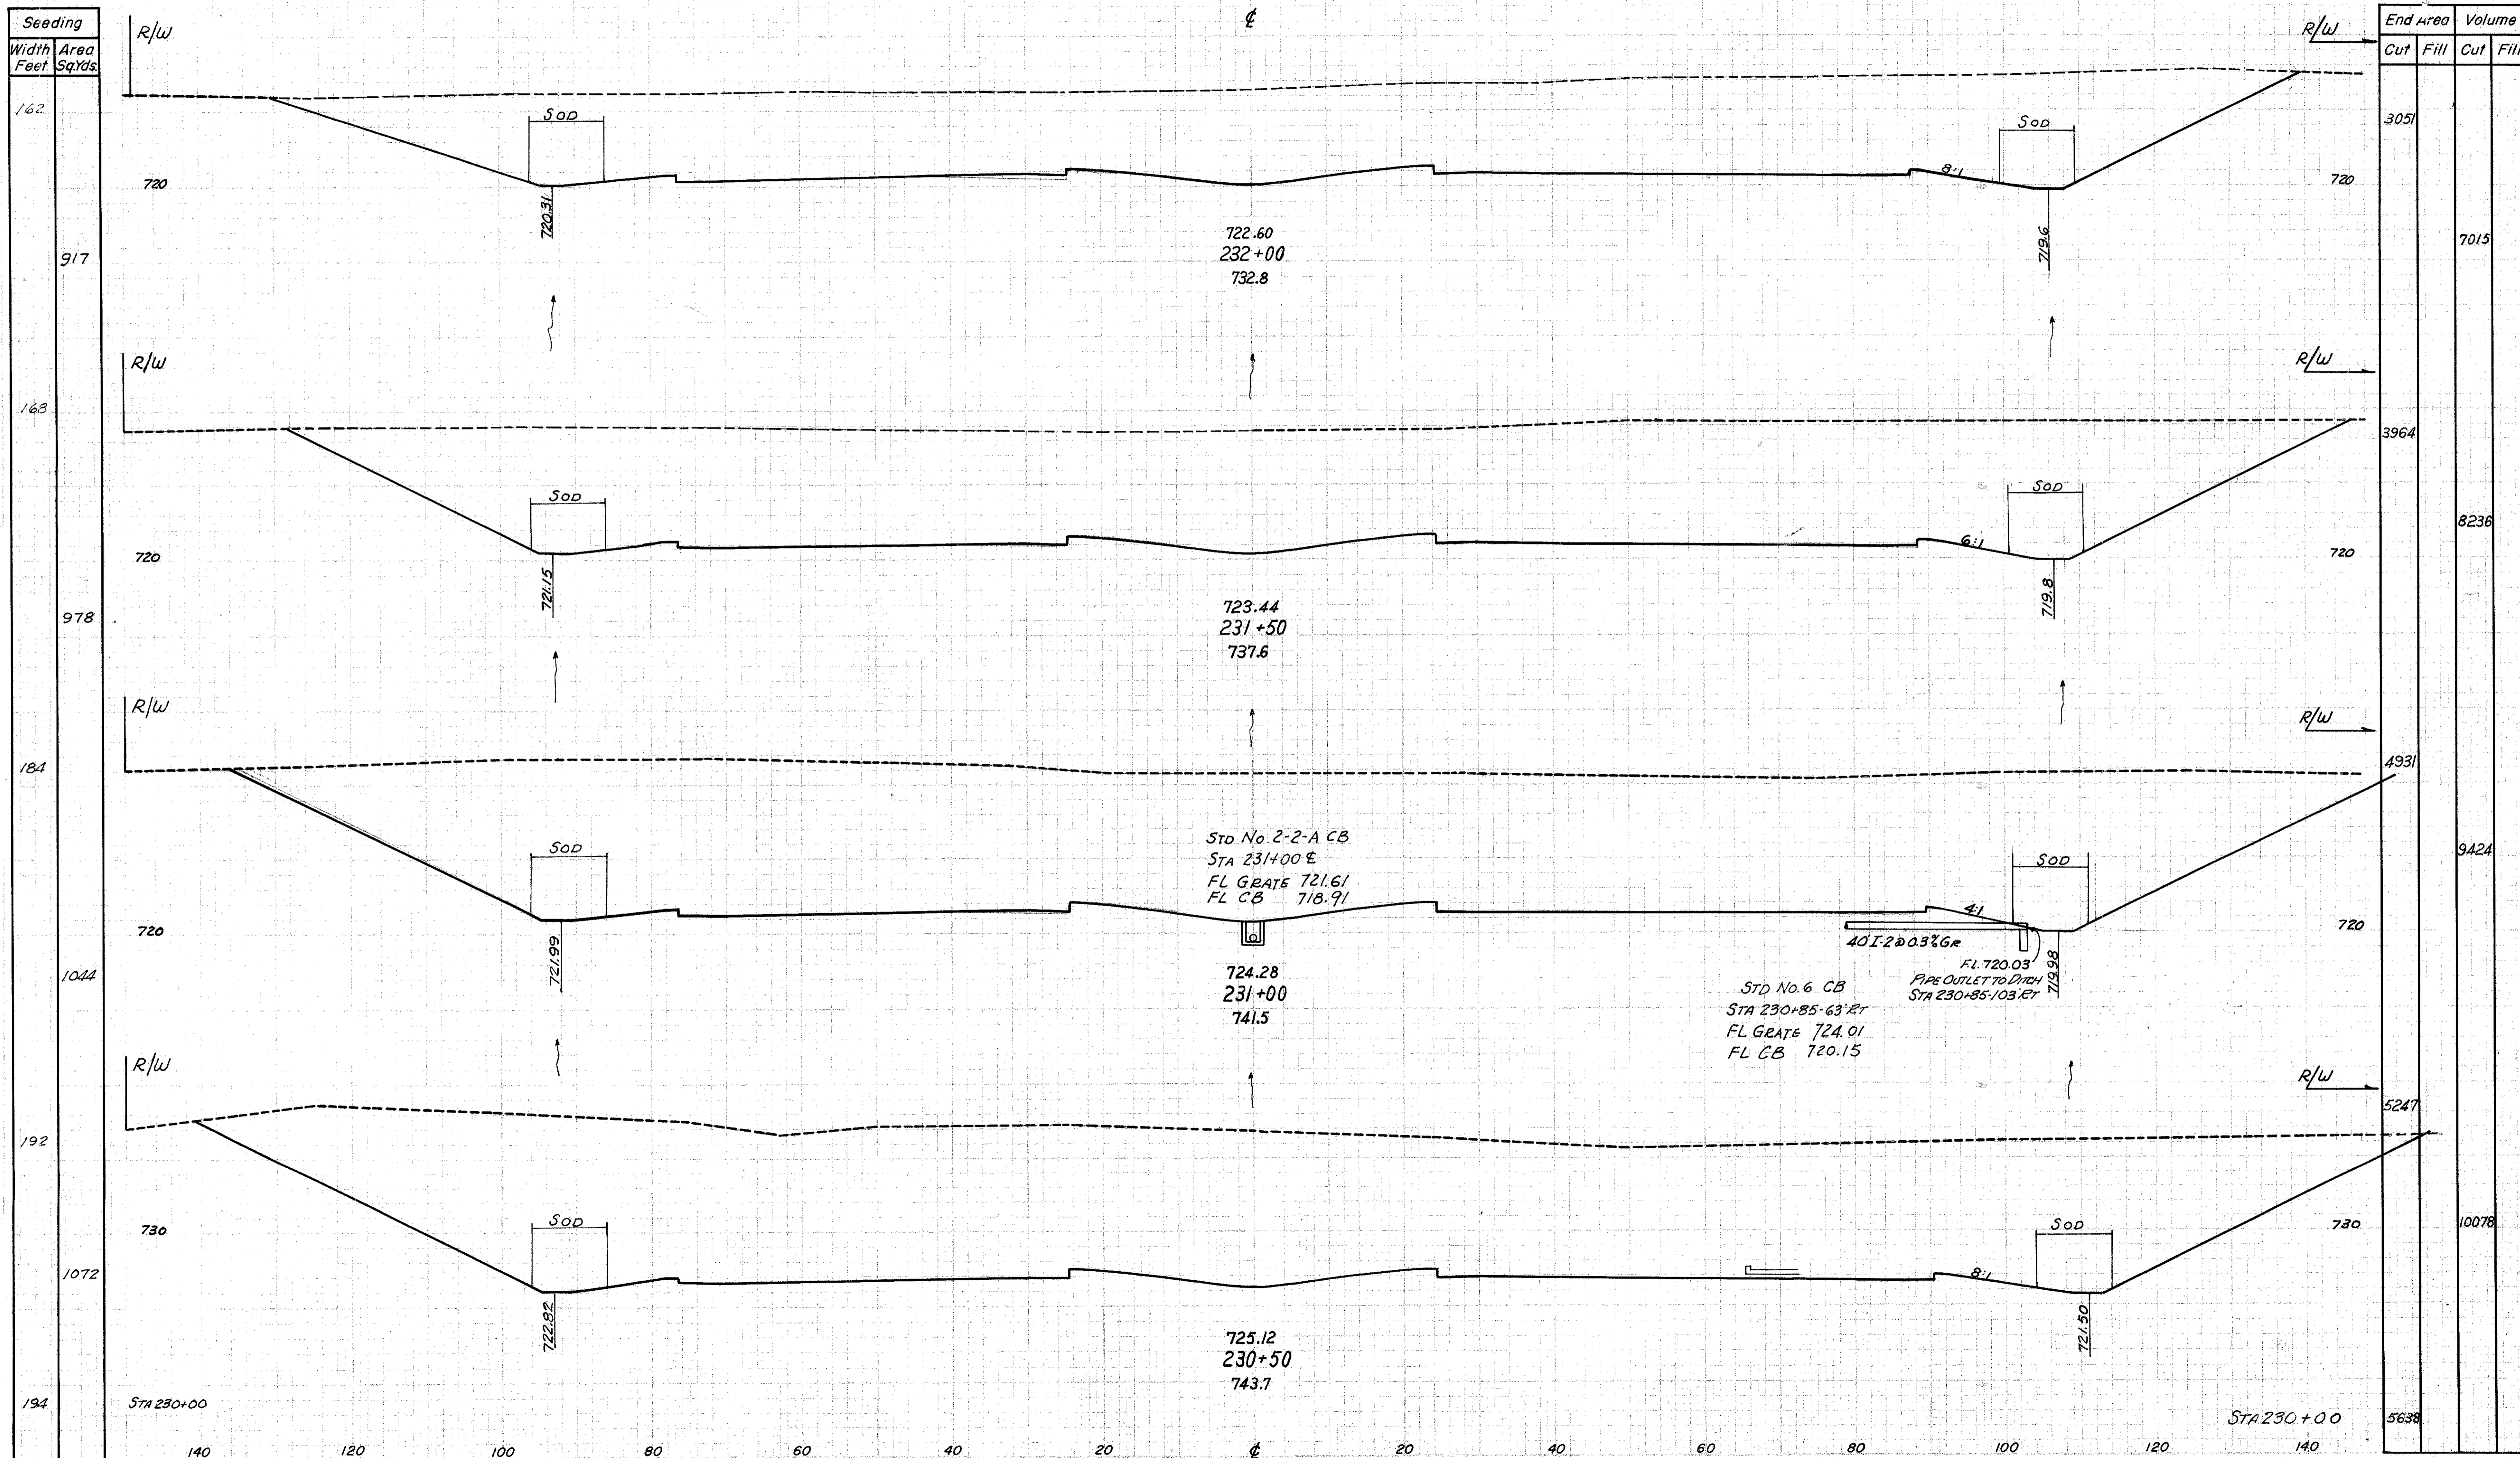

LAKE COUNTY
LAK - 44-1.70

STA. 230+50 TO STA. 232+00