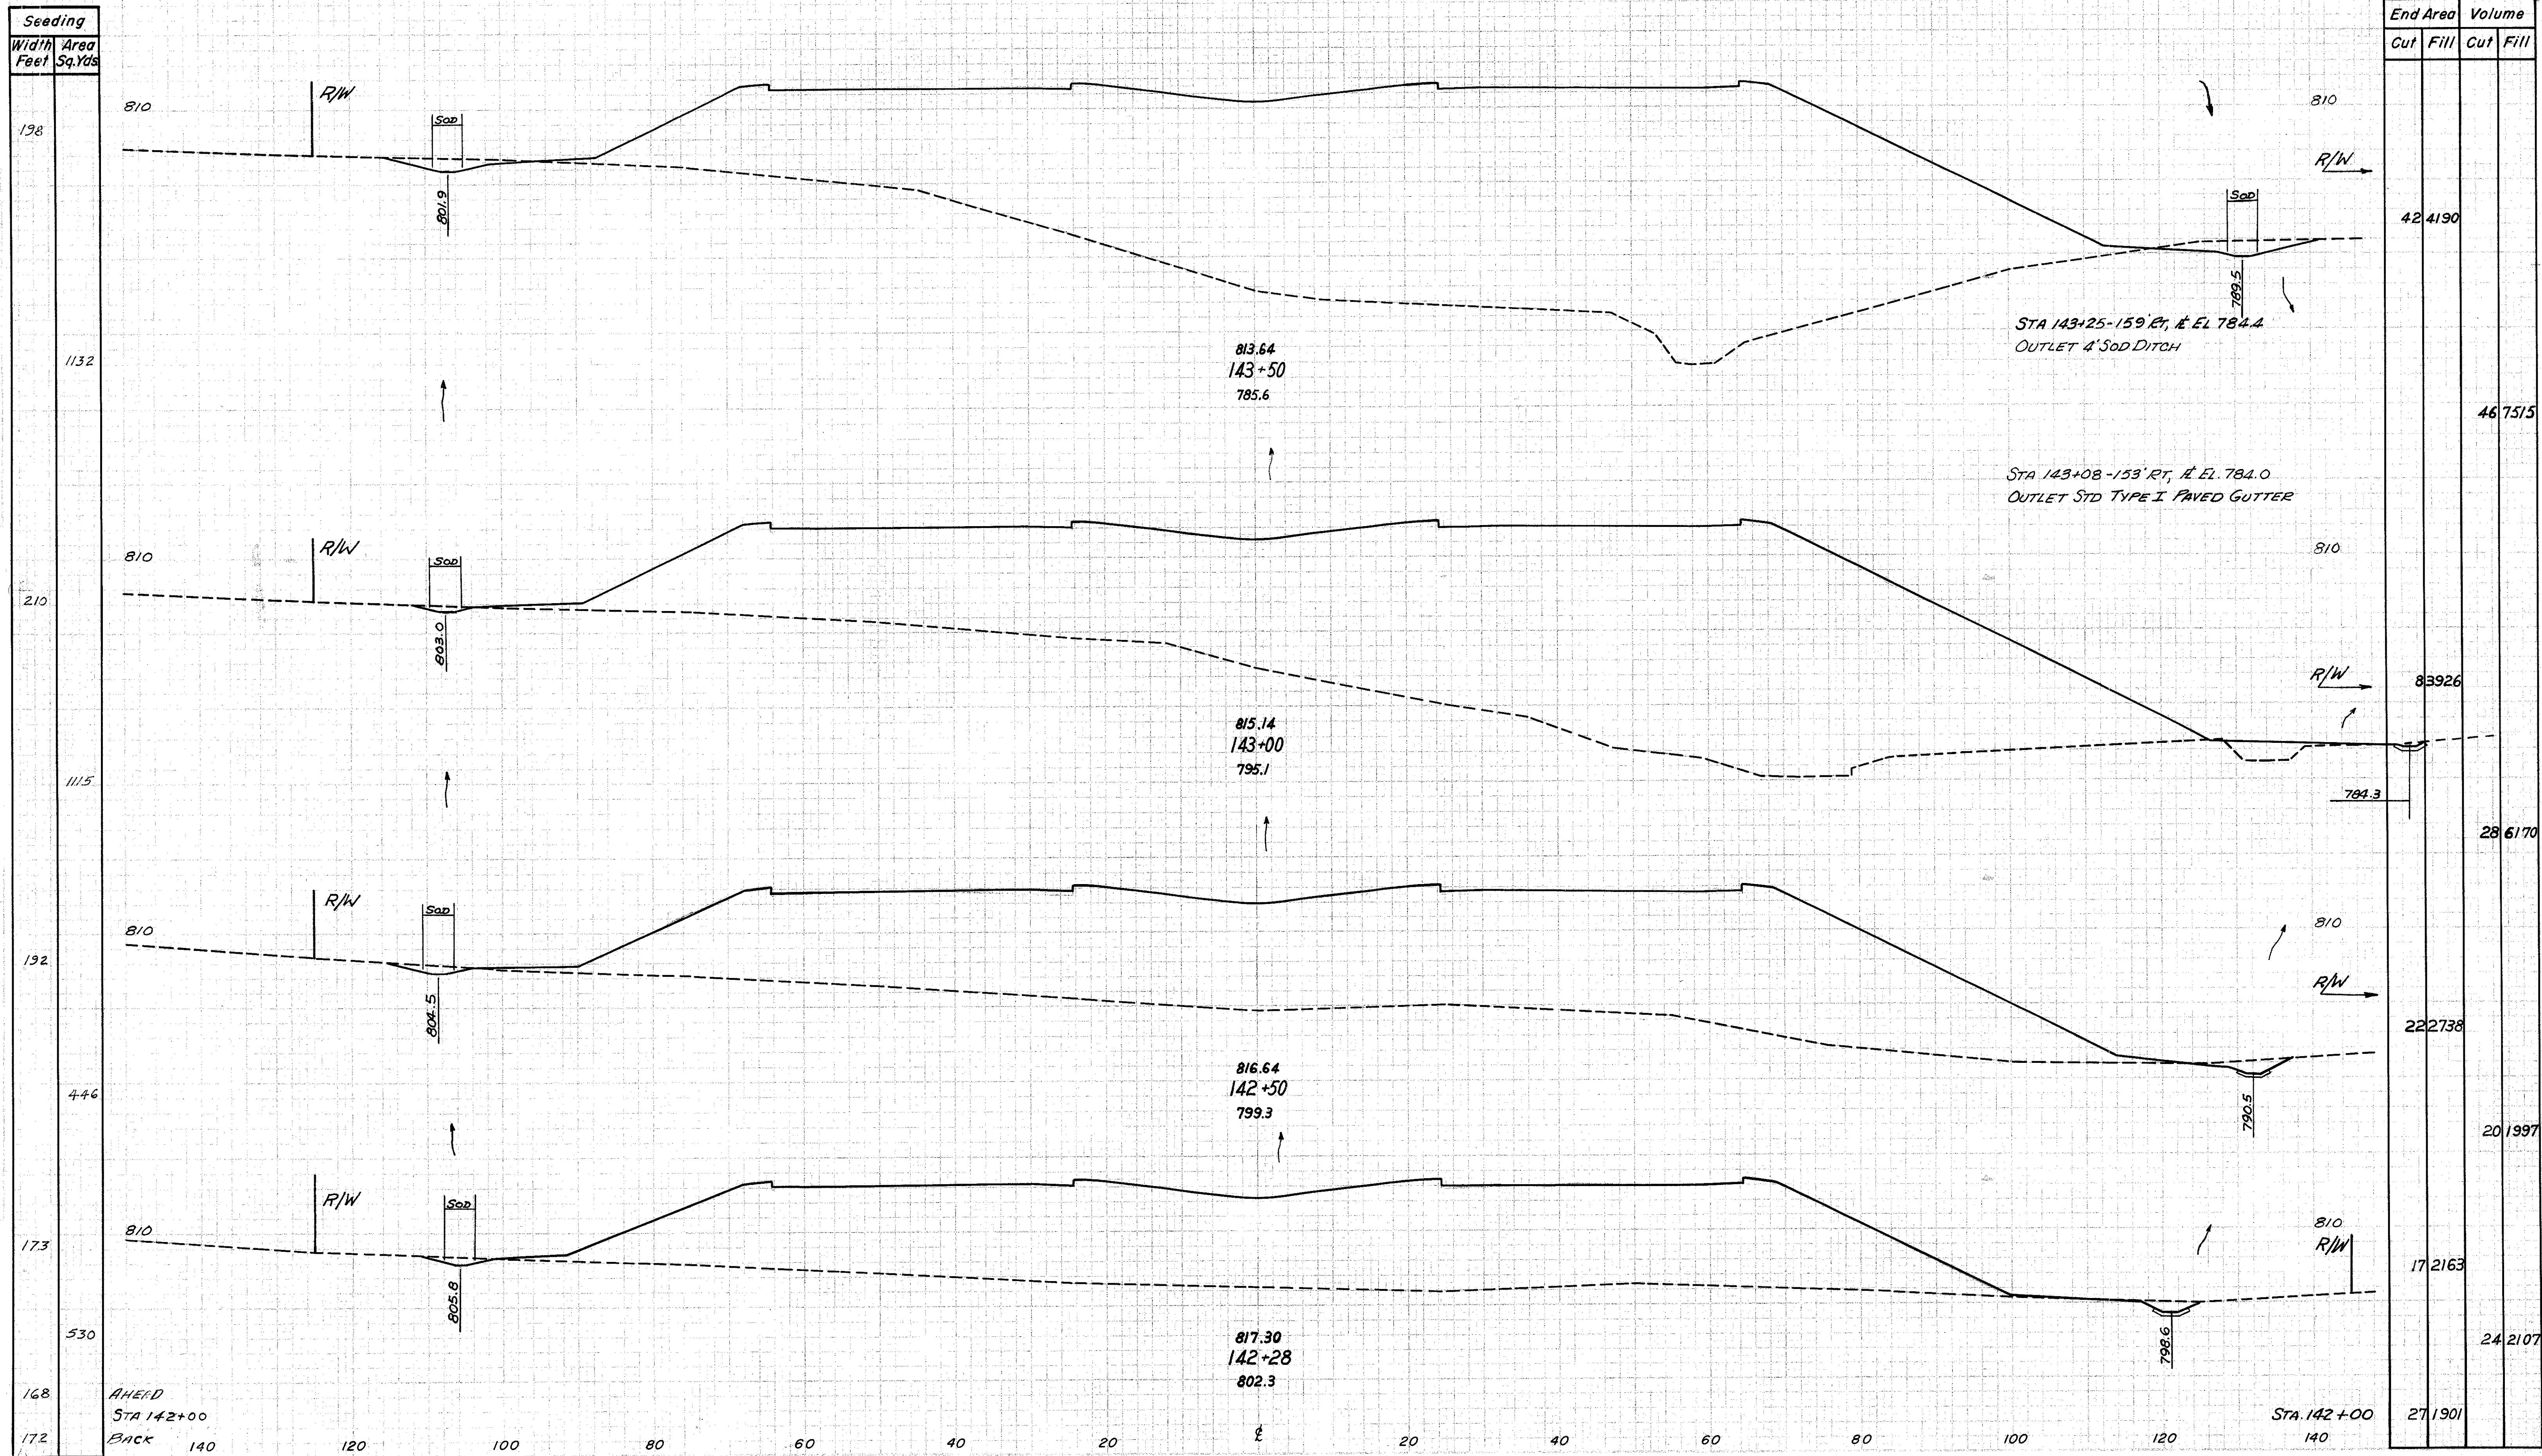

LAKE COUNTY  
LAK-44-1.70

STA. 142+28 TO STA. 143+50